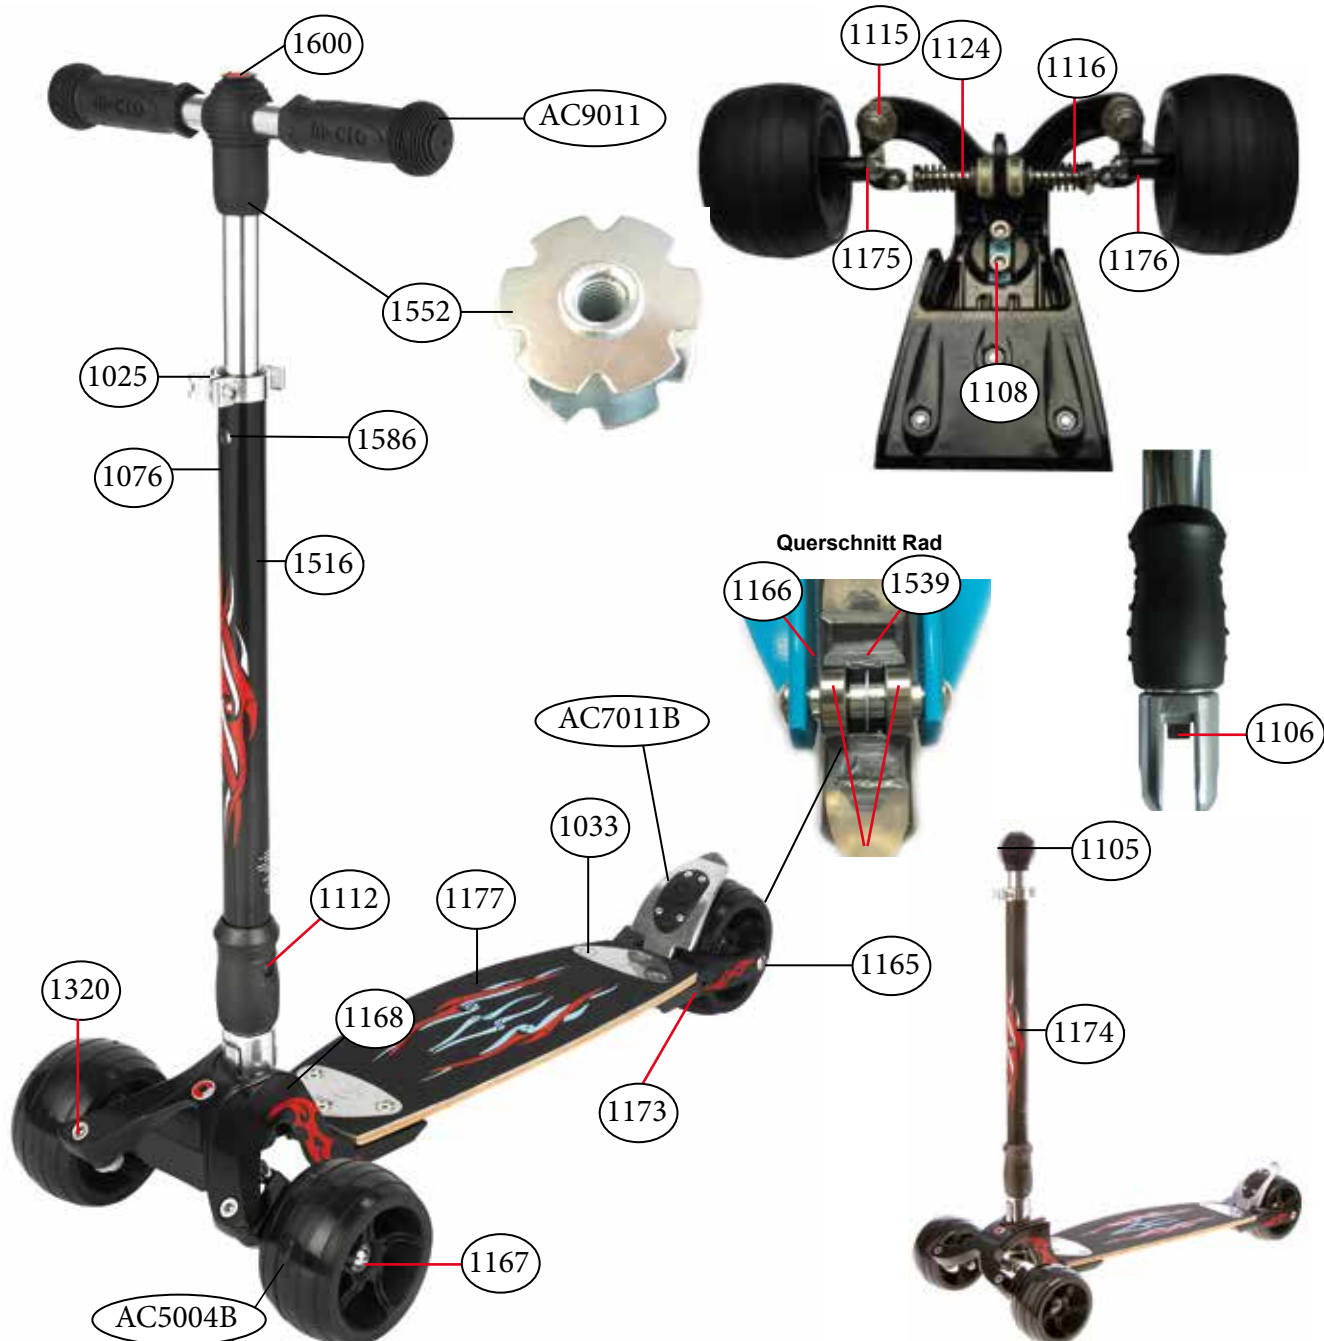

micro monster kickboard interchangeable KB0022

Artikel Nr.	Artikel
AC9011	Interchangeable
1025	lenkerklammer mit schnellspanner, scooter, silber
1033	befestigungselemente komplett, deck, flex
1076	lenkerführung, kunststoff, kickboard
1105	lenkknauf, schwarz, kbo
1106	bolzen klappmechanismus kbo
1108	achsschraube aussengewinde, unterlagscheibe & feder, 25 mm
1112	achsschraube aussengewinde & mutter, 34 mm
1115	achsschraube aussengewinde, mutter & unterlagscheibe, 46.50 mm
1116	spurstange komplett kbo/kbc
1124	lenkfeder rot (new size D19xD2.2X60X9T)
1165	achsschraube aussengewinde & mutter, 107 mm
1166	distanzscheiben, rad aussen, 32.5 mm
1167	achsschraube aussengewinde & mutter, 73 mm
1168	alu-vorderteil kbm
1169	bremsblech, kbm
1170	bremsfeder, kbm
1171	bremsbolzen, kbm
1173	hinterteil komplett ohne rad mit bremsse, kbm
1174	lenkstange & knauf, kbm, schwarz
1175	achsschenkel links, kbm
1176	achsschenkel rechts, kbm
1177	deck & griptape, kbm, schwarz
1178	griptape, kbm
1320	achsschraube innengewinde, 46.50 mm
1516	lenkstange & knauf, kbm, schwarz
1539	distanzhülse (innen) für 10.25 mm
1552	sternschraube lenkstange kb
1586	arretierbolzen & feder alt
1600	endkappe (swiss design logo)
AC5004B	Rad komplett Blister 120mm
AC6003B	Handgriffe Blister
AC7011B	Bremse komplett Blister
AC1007	Kugellager 1 Stück ABEC 5