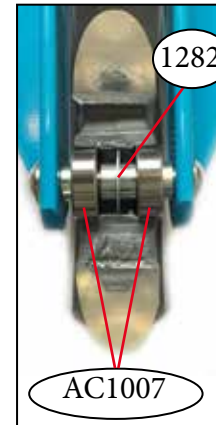

Querschnitt Rad