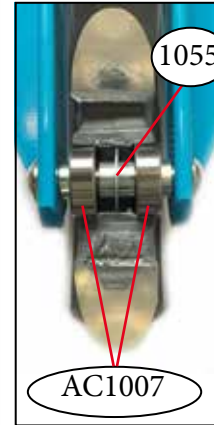

Querschnitt Rad