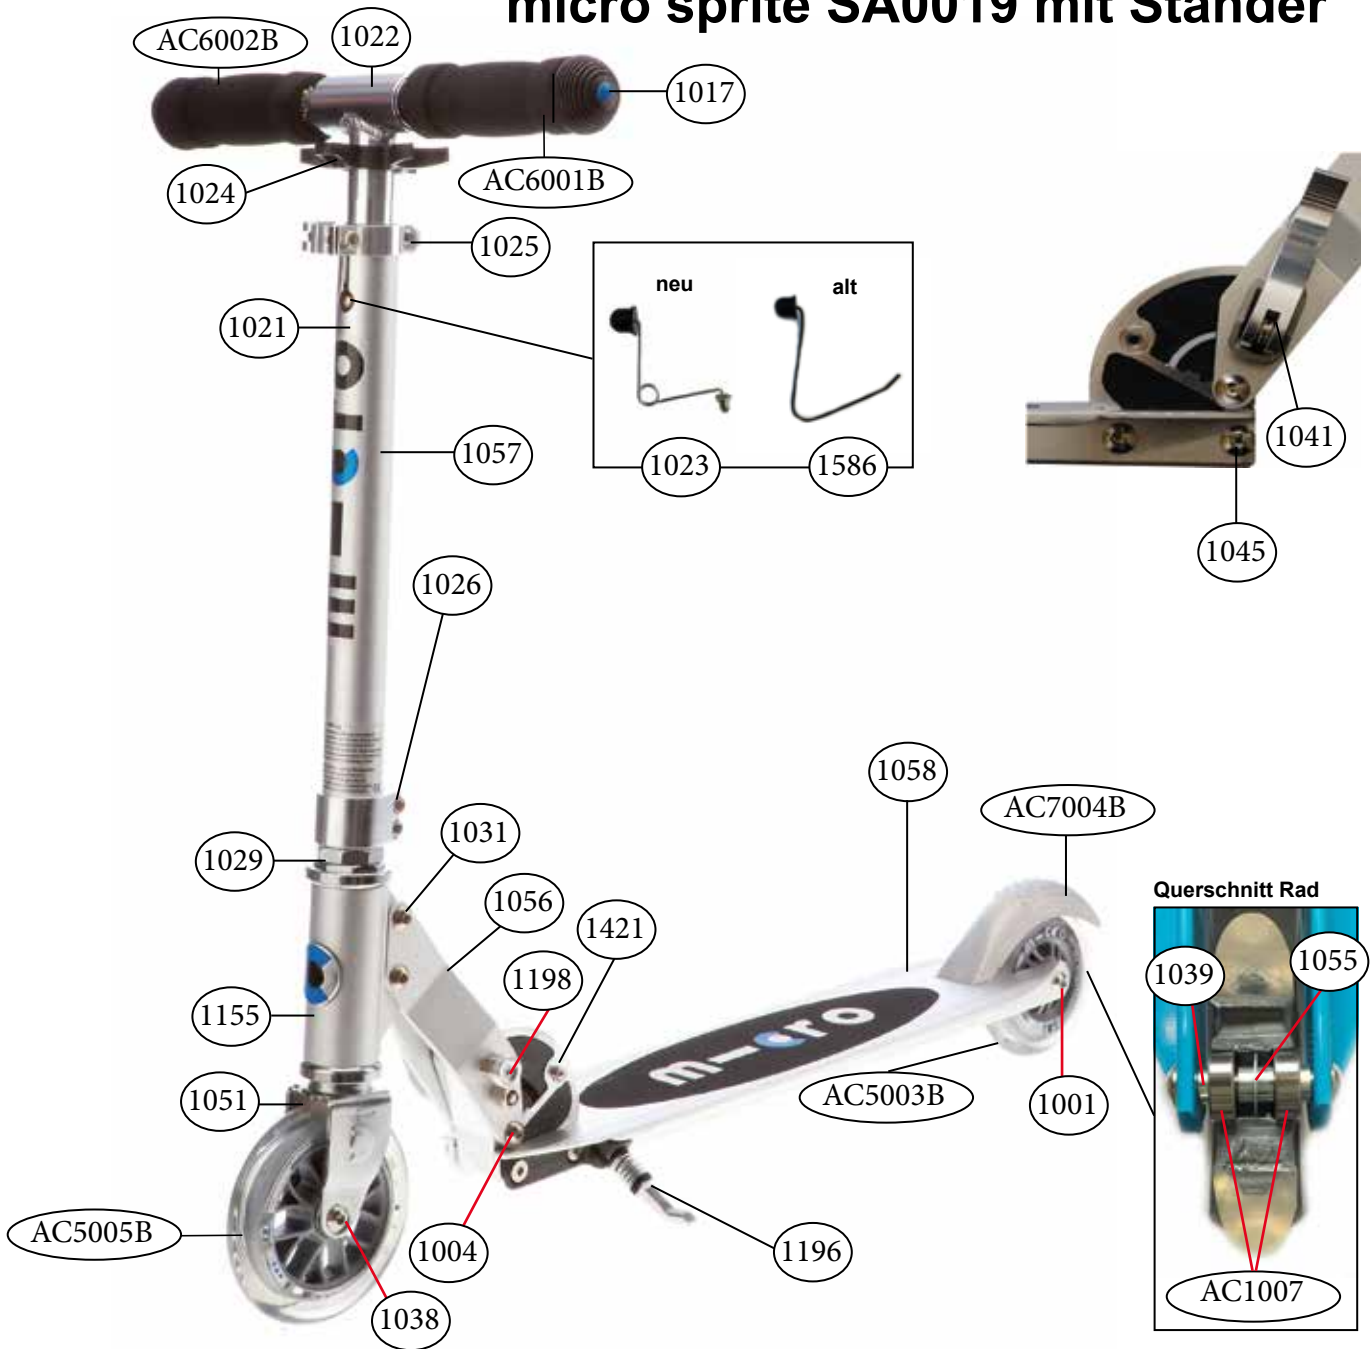

micro sprite SA0019 mit Ständer

Artikel Nr.	Artikel
AC6001B	Schaumstoffgriffe Blister
AC6002B	Griffe mit Plugs Blister
1001	achsschraube innengewinde, 40 mm
1004	achsschraube innengewinde, 44 mm
1017	plugs & gummiband für griffe, scooter
1021	lenkerführung, kunststoff, scooter
1022	T-stück lenkstange, scooter
1024	haltevorrichtung für handgriffe
1025	lenkerklammer mit schnellspanner, scooter, silber
1026	lenkklammer unten, scooter, silber
1029	steuersatz komplett, scooter
1031	achsschraube innengewinde, 19 mm
1038	achsschraube innengewinde, 30 mm
1039	distanzscheiben, rad aussen, 3.4 mm
1041	schnellspanner komplett, sprite & bullet
1045	achsschraube innengewinde, 33 mm
1046	bremsblech, sprite & bullet
1047	bremsfeder, bullet & sprite
1048	bremsbolzen, bullet & sprite
1051	radgabel, bullet/sprite
1054	griptape, bullet & sprite
1055	distanzhülse, rad innen, 10.25 mm
1056	schenkel links & rechts, sprite silber
1057	lenkrohr, sprite, silver
1058	deck & griptape, sprite, silver
1155	lenkkopf, sprite, silber
1196	seitenständer inkl. schrauben
1198	druckknopf, silber
1421	block für klappmechanismus
1586/1023	arretierbolzen & feder
AC5003B	Rad komplett hinten Blister 100mm
AC5005B	Rad komplett vorne Blister 120mm
AC7004B	Bremse komplett Blister
AC1007	Kugellager 1 Stück ABEC 5