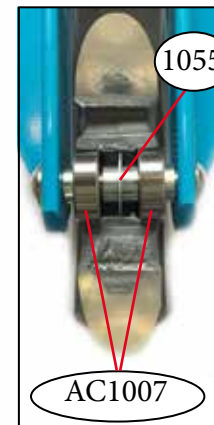

Artikel Nr.	Artikel
1055	distanzhülse, rad innen, 10.25 mm
1141	druckknopf & feder, lenkstange, mini
1417	sitz mini 3in1
1418	lenkstange ohne sitz, mini 3in1
1419	schraube, sitz mini 3in1
1420	befestigungselement zum sitz, mini 3in1
AC9000	Lenkstange komplett mit Sitz
AC1007	Kugellager 1 Stück ABEC 5

Querschnitt Rad