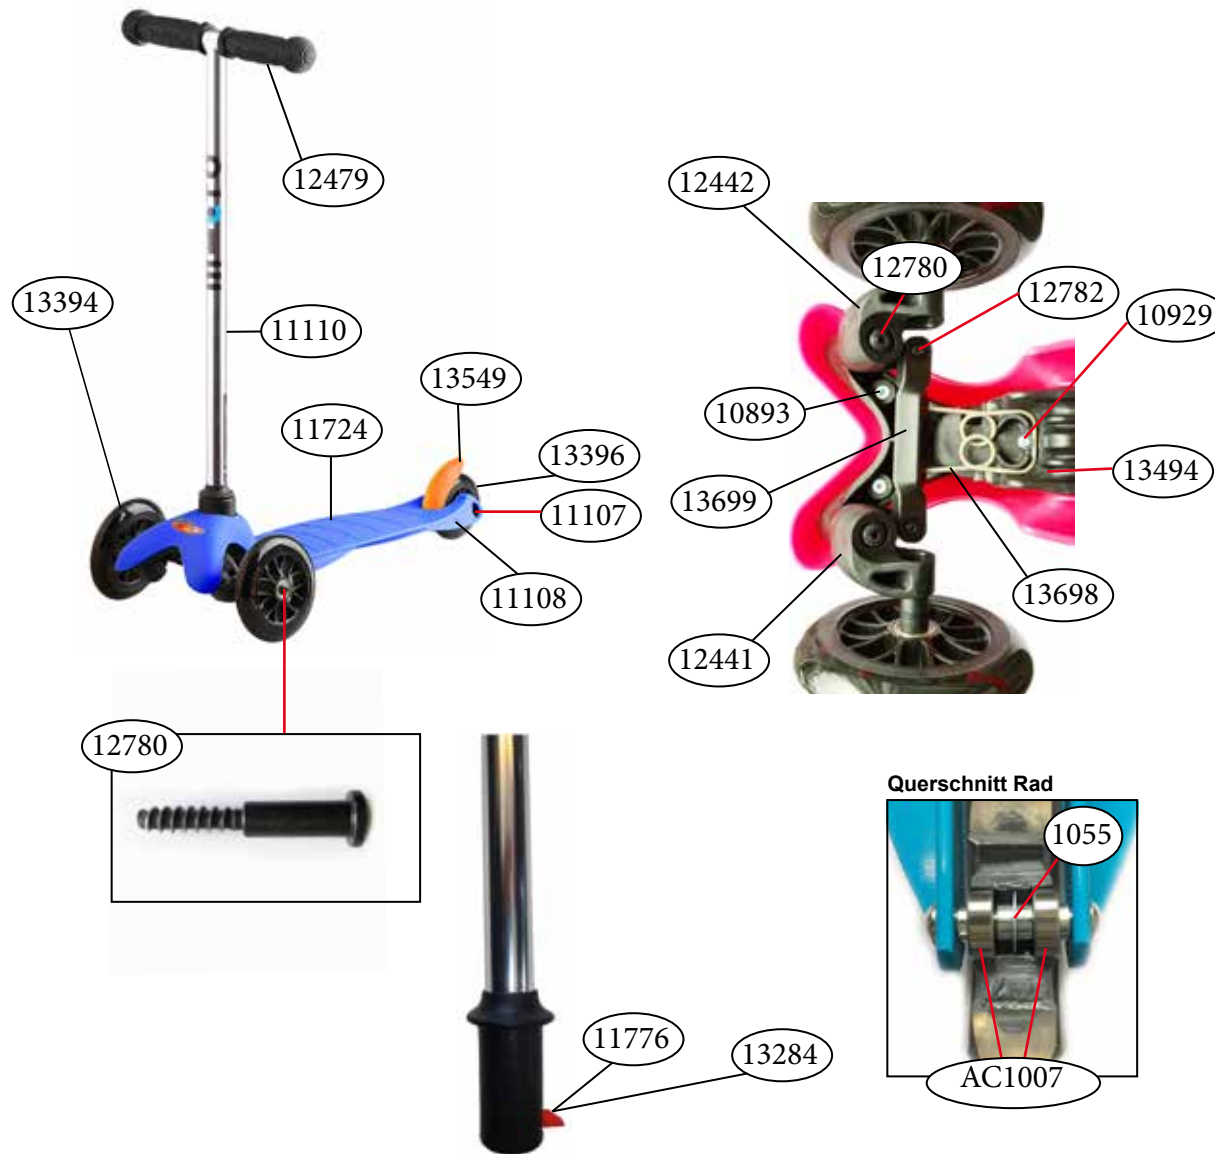

mini micro sporty MM0079 (Germany)

Artikel Nr.	Artikel
1055	distanzhülse (innen)
10893	schrauben deck
10929	halteschrauben b-feder
11107	achse
11108	bremsstift
11109	bremsefeder
11110	lenkstange komplett silber, handgriffe schwarz
11724	deck blau
11776	roter klipp für t-lenker
12441	achsschenkel links
12442	achsschenkel rechts
12479	gummi griffe schwarz
12780	achse (remformschraube mit schaft)
12782	schraube kurz
13699	spurstange
13284	feder für clipbefestigung t-stange
13394	rad vorne schwarz
13396	rad hinten schwarz
13494	grundplatte (schwarz)
13549	bremse orange
13698	u-bügel
AC1007	kugellager 1 stück abec 5