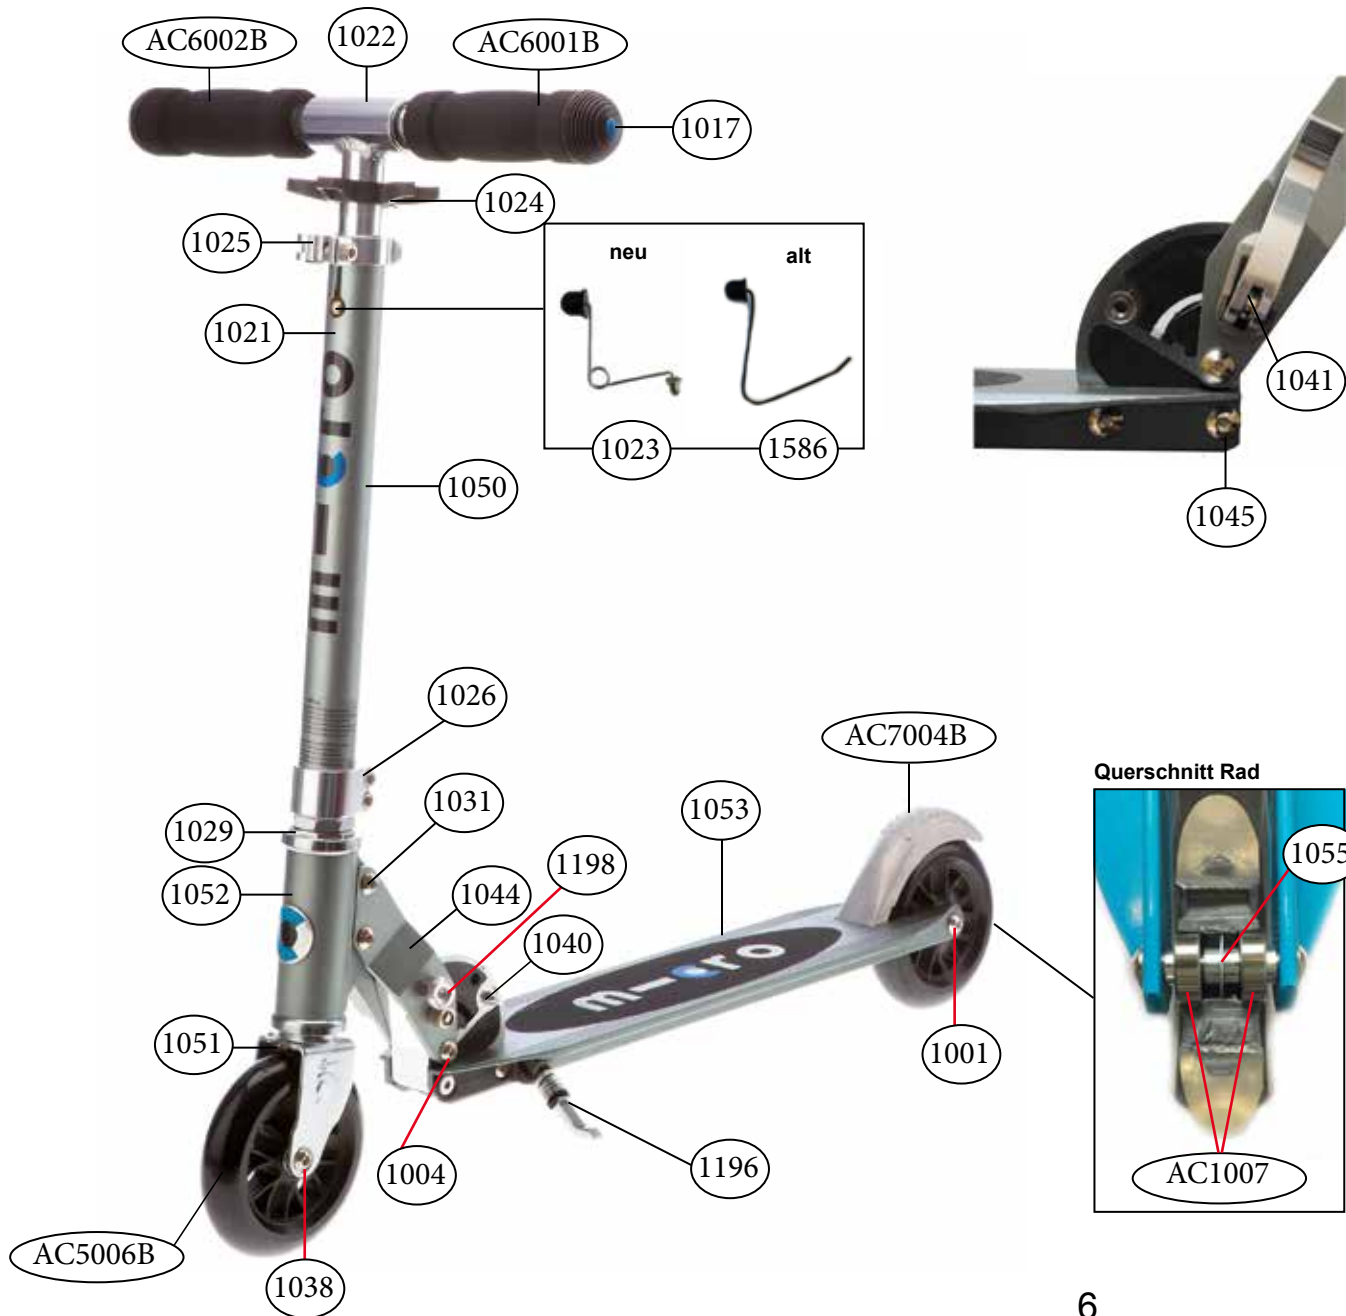

micro bullet SA0017 mit Ständer

Artikel Nr.	Artikel
AC6001B	Schaumstoffgriffe Blister
AC6002B	Griffe mit Plugs Blister
1001	achsschraube innengewinde, 40 mm
1004	achsschraube innengewinde, 44 mm
1017	plugs & gummiband für griffe, scooter
1021	lenkerführung, kunststoff, scooter
1022	T-stück lenkstange, scooter
1024	haltevorrichtung für handgriffe
1025	lenkerklammer mit schnellspanner, scooter, silber
1026	lenkklammer unten, scooter, silber
1029	steuersatz komplett, scooter
1031	achsschraube innengewinde, 19 mm
1038	achsschraube innengewinde, 30 mm
1040	block klappmechanismus, bullet
1041	schnellspanner komplett, sprite & bullet
1044	schenkel links & rechts, bullet
1045	achsschraube innengewinde, 33 mm
1046	bremsblech, sprite & bullet
1047	bremsfeder, bullet & sprite
1048	bremsbolzen, bullet & sprite
1050	lenkrohr, bullet
1051	radgabel, bullet/sprite
1052	lenkkopf, bullet
1053	deck & griptape, bullet
1054	griptape, bullet & sprite
1055	distanzhülse, rad innen, 10.25 mm
1196	seitenständer inkl. schrauben
1198	druckknopf, silber
1586/1023	arretierbolzen & feder
AC5006B	Rad komplett Blister 120mm
AC7004B	Bremse komplett Blister
AC1007	Kugellager 1 Stück ABEC 5