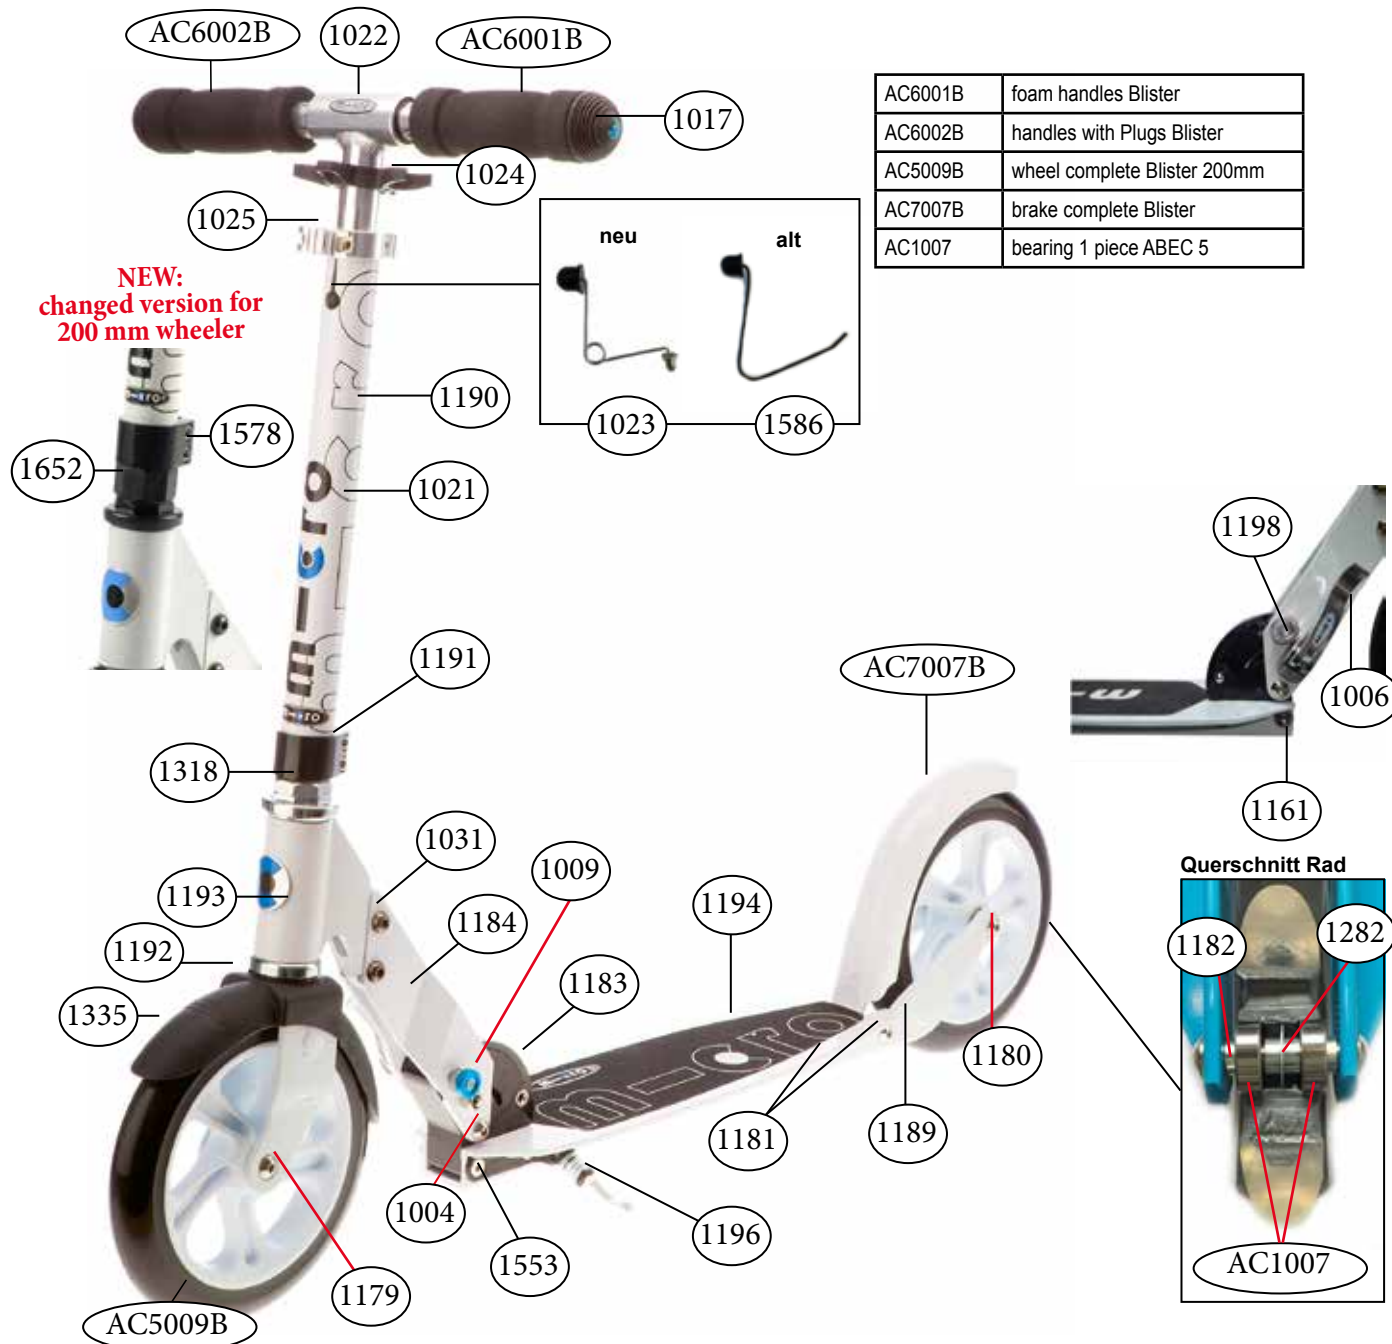

micro white SA0031

Artikel Nr.	Artikel
1004	achsschraube innengewinde, 44 mm
1006	schnellspanner komplett, scooter
1009	druckknopf, blau
1017	plugs & gummiband für griffe, scooter
1021	lenkerführung, kunststoff, scooter
1022	T-stück lenkstange, scooter
1024	haltevorrichtung für handgriffe
1025	lenkerklammer mit schnellspanner, scooter, silber
1031	achsschraube innengewinde, 19 mm
1161	achsschraube aussengewinde, 10.50 mm
1179	achsschraube innengewinde, 43 mm
1180	achsschraube innengewinde, 62 mm
1181	achsschraube innengewinde, 47.50 mm
1182	distanzscheiben, rad aussen, 9.4 mm
1183	block klappmechanismus, scooter, schwarz
1184	schenkel links & rechts, white
1185	bremsblech, white
1186	bremsfeder, black & white
1187	bremsbolzen, black & white
1189	hintere radgabel, white
1190	lenkrohr, white
1191	lenkklammer untern, scooter, schwarz
1192	radgabel, vorne white
1193	lenkkopf, white
1194	deck & griptape, white
1195	griptape, white
1196	seitenständer inkl. schrauben
1198	druckknopf, silber
1282	distanzhülse, rad innen, 24.30 mm
1318	steuersatz komplett schwarz (TW)
1335	unteres schutzblech, black & white
1553	achsschraube aussengewinde, 21.50 mm
1578	lenkklammer unten , flex 200 mm, schwarz matt
1652	mutter lenkklammer unten
1586/1023	arretierbolzen & feder