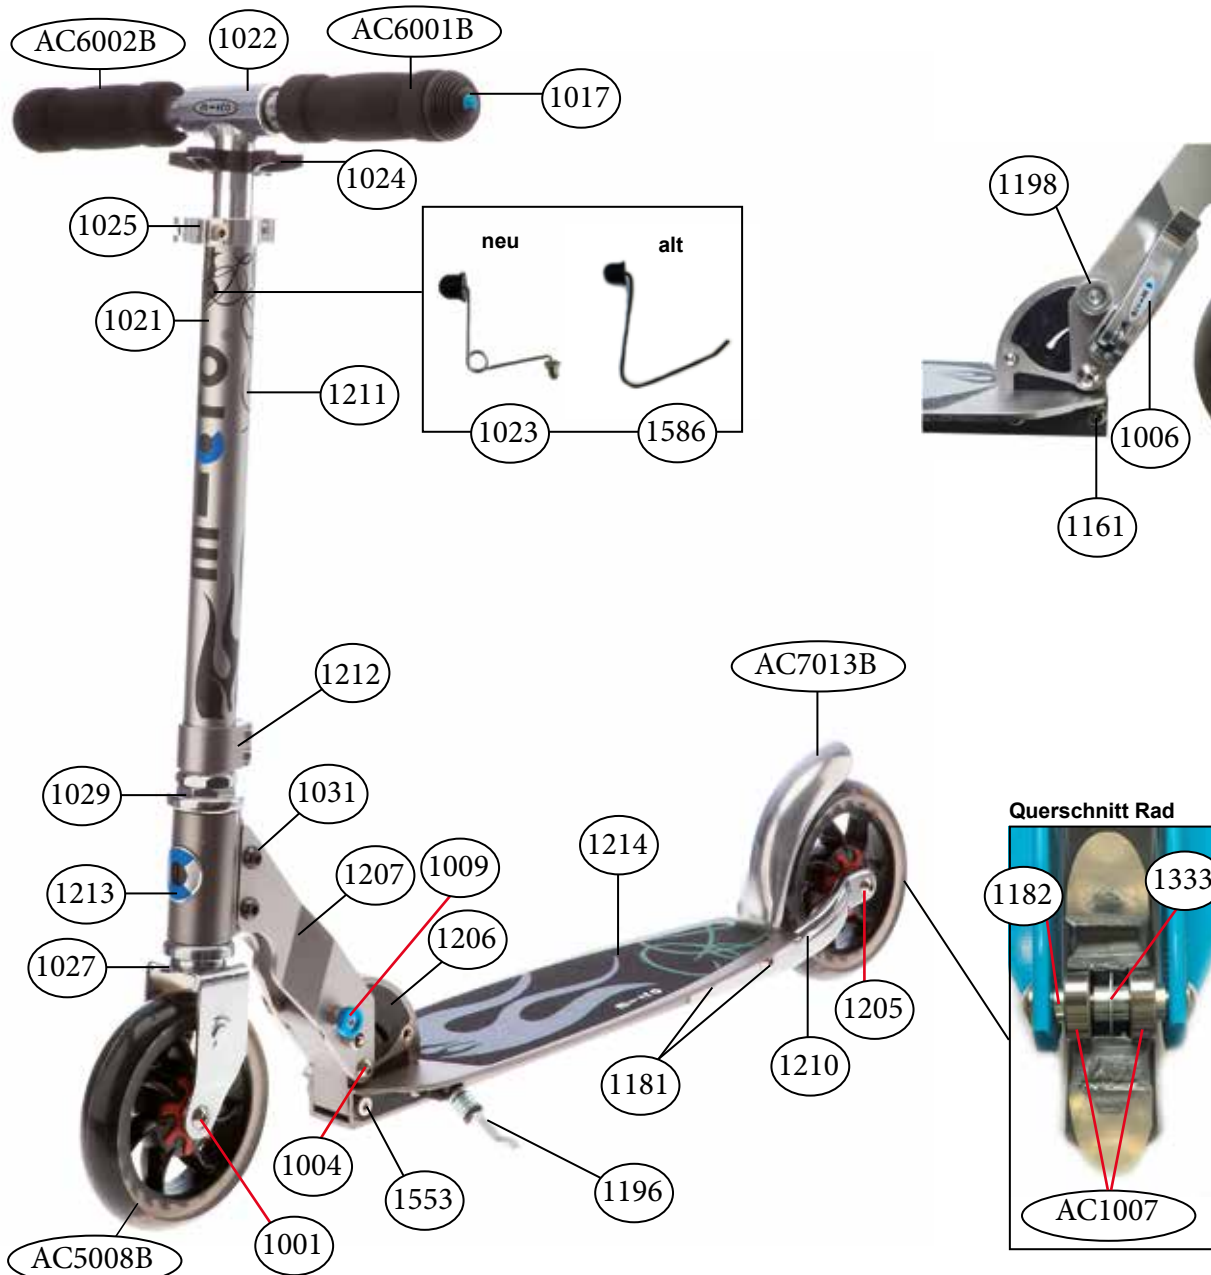

micro rocket

Artikel Nr.	Artikel
1663	schenkel links & rechts, rocket, blue sky
1664	lenkrohr, rocket, blue sky
1665	lenkkopf, rocket, blue sky
1666	deck & griptape, rocket, blue sky
1667	griptape, rocket, blue sky

SA0143

Artikel Nr.	Artikel
1863	deck & griptape, rocket black
1864	schenkel links & rechts, rocket black
1865	lenkkopf, rocket, black
1866	lenkrohr, rocket black

SA0048

micro speed+ SA0033

Artikel Nr.	Artikel
AC6001B	Schaumstoffgriffe Blister
AC6002B	Griffe mit Plugs Blister
1001	achsschraube innengewinde, 40 mm
1004	achsschraube innengewinde, 44 mm
1006	schnellspanner komplett, scooter
1009	druckknopf, blau
1017	plugs & gummiband für griffe, scooter
1021	lenkerführung, kunststoff, scooter
1022	T-stück lenkstange, scooter
1024	haltevorrichtung für handgriffe
1025	lenkerklammer mit schnellspanner, scooter, silber
1027	radgabel, flex
1029	steuersatz komplett, scooter
1031	achsschraube innengewinde, 19 mm
1161	achsschraube aussengewinde, 10.50 mm
1181	achsschraube innengewinde, 47.50 mm
1182	distanzscheiben, rad aussen, 9.4 mm
1187	bremsbolzen, black & white
1196	seitenständer inkl. schrauben
1198	druckknopf, silber
1204	griptape, rocket
1205	achsschraube innengewinde, 59 mm
1206	block klappmechanismus, speed, grau
1207	schenkel links & rechts, speed
1210	hintere radgabel, speed
1211	lenkrohr, speed
1212	lenkklammer unten, speed, grau
1213	lenkkopf, speed
1214	deck & griptape, speed
1333	distanzhülse, rad innen, 21.30 mm
1412	bremsblech, speed
1413	bremsfeder, speed
1553	achsschraube aussengewinde, 21.50 mm
1586/1023	arretierbolzen & feder, monster bullet
AC5008B	Rad komplett Blister 145mm
AC7013B	Bremse komplett Blister
AC1007	Kugellager 1 Stück ABEC 5