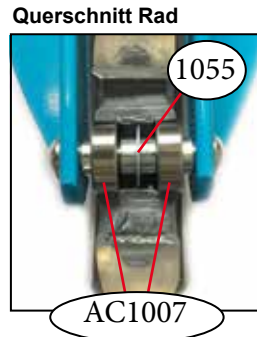

MMD036

MMD045

New 2017
MMD026

MMD035

maxi micro MM0015

Artikel Nr.	Artikel
AC6003B	Gummigriffe Blister
1055	distanzhülse, rad innen, 10.25 mm
1068	griffe, gummi, schwarz
1141	druckknopf & feder, lenkstange, mini
1144	achsschenkel links, mini
1145	achsschenkel recht, mini
1147	spurstange mini
1150	schrauben, deck mini
1227	B-bügel, mini & maxi
1228	achsschraube innengewinde, 44.5 mm
1229	achsschraube innengewinde, 65 mm
1230	bremse komplett, maxi, silber
1231	lenkknauf, maxi, schwarz
1232	lenkknauf, maxi, lila
1233	lenkstange komplett, maxi, lenkknauf schwarz
1234	lenkstange komplett, maxi, lenkknauf lila
1235	halterschraube mit platte zu B-bügel, maxi
1238	deck, maxi, schwarz
1240	unteres schutzblech, maxi, rot
1269	t-lenkstange komplett, maxi, schwarz, handgriffe schwarz
1344	achsschraube aussengewinde, schraubenmutter & unterlagscheibe, 22 mm
1456	lenkerklammer, plastik, schwarz
1586	arretierbolzen & feder alt
1587	schraubenmutter bremsen, mini
1618	lenkerführung, kunststoff, maxi
AC7002B	Bremse komplett Blister 80mm
AC5006B	Rad vorne komplett Blister 120mm
AC5002B	Rad hinten komplett Blister
AC1007	Kugellager 1 Stück ABEC 5