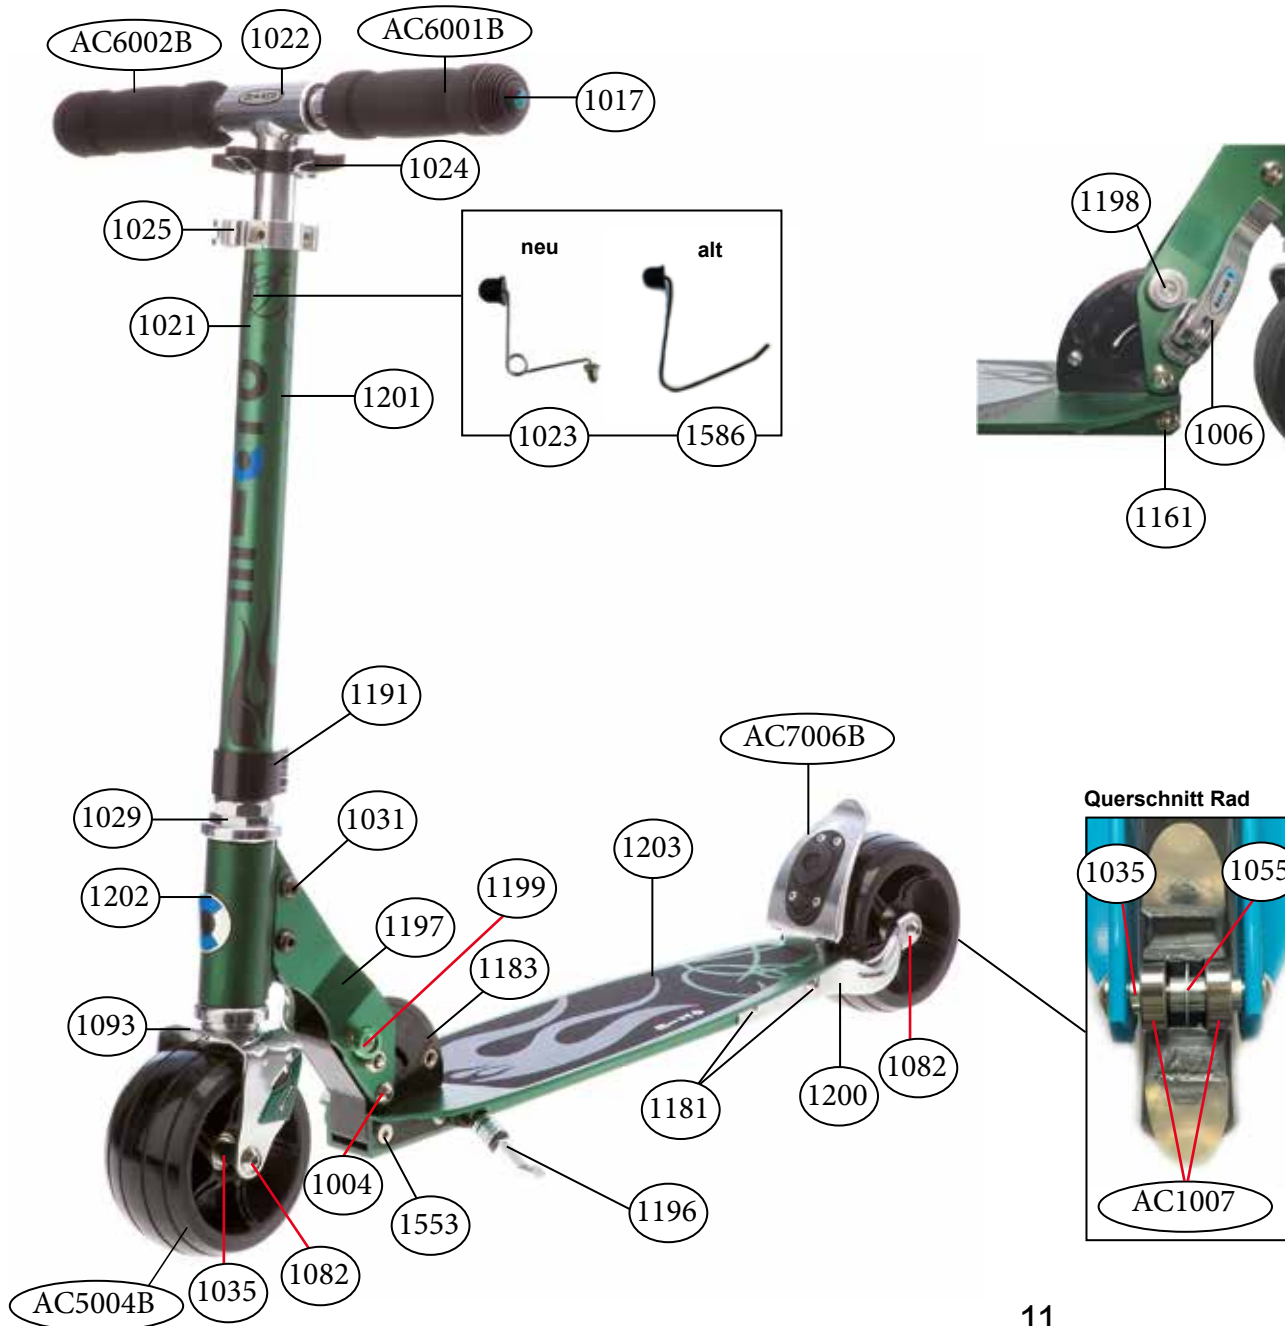

micro rocket SA0032

Artikel Nr.	Artikel
AC6001B	Schaumstoffgriffe Blister
AC6002B	Griffe mit Plugs Blister
1004	achsschraube innengewinde, 44 mm
1006	schnellspanner komplett, scooter
1017	plugs & gummiband für griffe, scooter
1021	lenkerführung, kunststoff, scooter
1022	T-stück lenkstange, scooter
1024	haltevorrichtung für handgriffe
1025	lenkerklammer mit schnellspanner, scooter, silber
1029	steuersatz komplett, scooter
1031	achsschraube innengewinde, 19 mm
1035	distanzhülse, rad innen, 19,6 mm
1055	distanzhülse, rad innen, 10,25 mm
1082	achsschraube innengewinde, 70 mm
1086	bremsblech, monster bullet
1087	bremsfeder, monster bullet
1093	radgabel, monster bullet
1161	achsschraube aussengewinde, 10,50 mm
1163/1586	arretierbolzen & feder, monster bullet
1181	achsschraube innengewinde, 47,50 mm
1183	block klappmechanismus, scooter, schwarz
1191	lenkklammer untern, scooter, schwarz
1196	seitenständer inkl. schrauben
1197	schenkel links & rechts, rocket
1198	druckknopf, silber
1199	druckknopf, grün
1200	hintere radgabel, rocket
1201	lenkrohr, rocket
1202	lenkkopf, rocket, grün
1203	deck & griptape, rocket, grün
1204	griptape, rocket
1208	bremsbolzen, speed
1553/1023	achsschraube aussengewinde, 21,50 mm
AC5004B	Rad komplett Blister 120mm
AC7006B	Bremse komplett Blister
AC1007	Kugellager 1 Stück ABEC 5