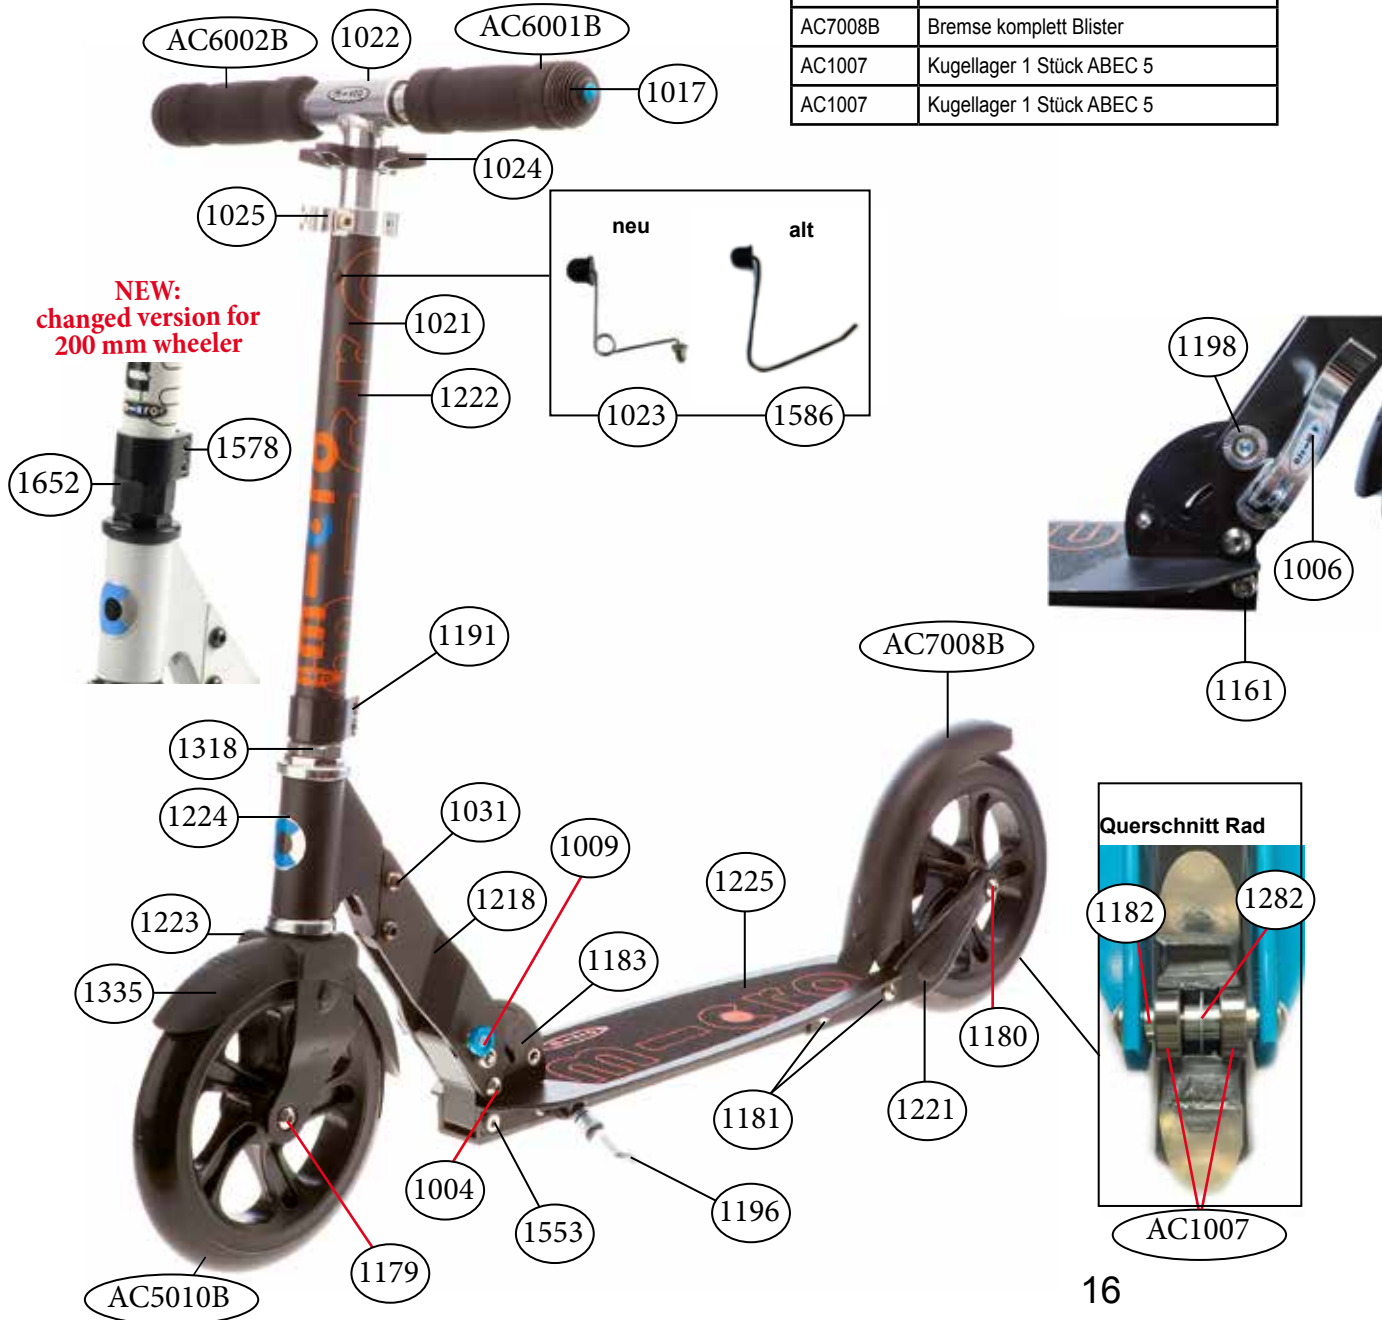

micro black SA0034

AC5010B	Rad komplett Blister
AC7008B	Bremse komplett Blister
AC5010B	Rad komplett Blister 200mm
AC7008B	Bremse komplett Blister
AC1007	Kugellager 1 Stück ABEC 5
AC1007	Kugellager 1 Stück ABEC 5

Artikel Nr.	Artikel
1004	achsschraube innengewinde, 44 mm
1006	schnellspanner komplett, scooter
1009	druckknopf, blau
1017	plugs & gummiband für griffe, scooter
1021	lenkerführung, kunststoff, scooter
1022	T-stück lenkstange, scooter
1024	haltevorrichtung für handgriffe
1025	lenkerklammer mit schnellspanner, scooter, silber
1031	achsschraube innengewinde, 19 mm
1161	achsschraube aussengewinde, 10.50 mm
1163/1586	arretierbolzen & feder, monster bullet
1179	achsschraube innengewinde, 43 mm
1180	achsschraube innengewinde, 62 mm
1181	achsschraube innengewinde, 47.50 mm
1182	distanzscheiben, rad aussen, 9.4 mm
1183	block klappmechanismus, scooter, schwarz
1186	bremsfeder, black & white
1187	bremsbolzen, black & white
1191	lenkklammer untern, scooter, schwarz
1196	seitenständer inkl. schrauben
1198	druckknopf, silber
1218	schenkel links & rechts, black
1219	bremsblech, black
1221	hintere radgabel, black
1222	lenkrohr, black
1223	radgabel, black
1224	lenkkopf, black
1225	deck & griptape, black
1226	griptape, black
1282	distanzhülse, rad innen, 24.30 mm
1318	steuersatz komplett schwarz (TW)
1335	unteres schutzblech, black & white
1553	achsschraube aussengewinde, 21.50 mm
1578	lenkklammer unten , flex 200 mm, schwarz matt
1652	mutter lenkklammer unten