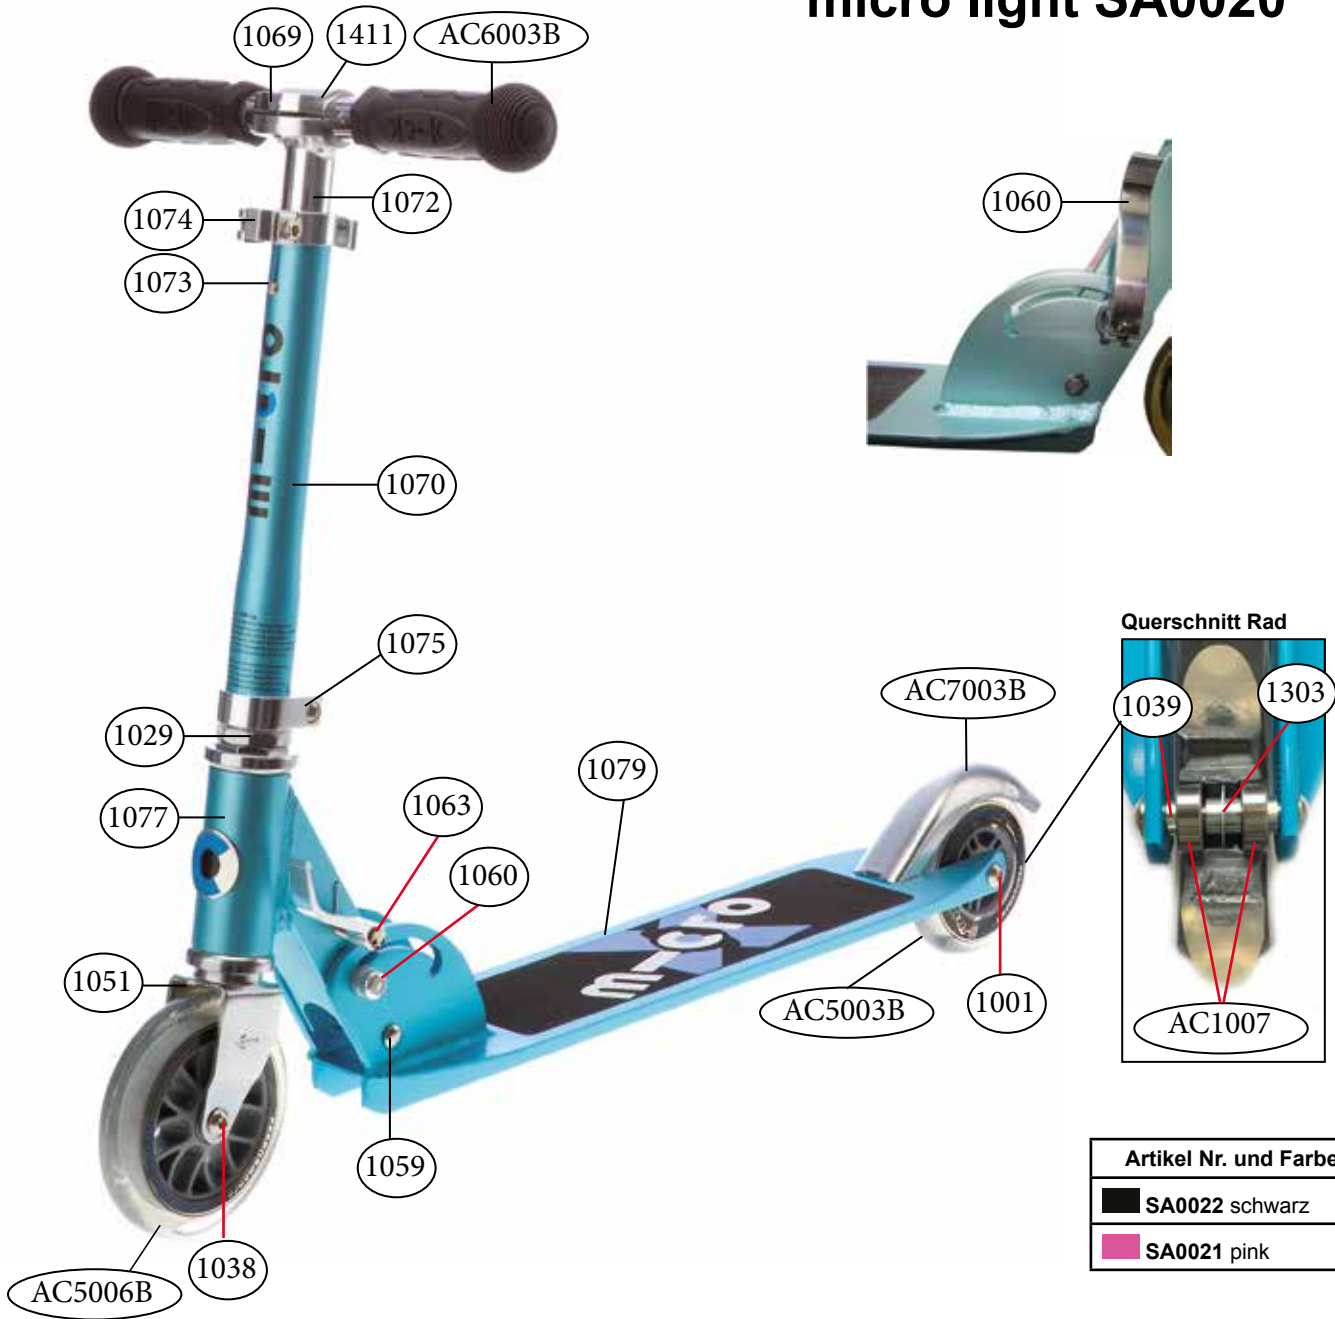

Micro Sprite mit Ständer - Farben

Artikel Nr. und Farbe	Lenkkopf	Schenkel links&rechts	Deck & Griptape	Lenkrohr	Lenkerklammer unten	Block Klappmechanismus	Griptape
 SA0024 oasis blau	1404	1403	1402	1401	1026	1421	1054
 SA0025 rot	1364	1363	1362	1360	1365	1361	1054
 SA0026 schwarz	1369	1368	1367	1366	1026	1421	1054
 SA0027 pink	1374	1373	1372	1370	1026	1421	1054
 SA0084 saphir blau	1434	1429	1431	1430	1433	1432	1054
 SA0056 purple	1477	1474	1476	1475	1026	1421	1054
 SA0132 purple metallic	1684	1681	1683	1682	1026	1421	1054
 SA0133 black stripe	1775	1778	1776	1774	1026	1421	1777
 SA0134 teal owl	1780	1783	1781	1779	1026	1421	1782
 SA0135 blue aztec	1434	1429	1786	1430	1433	1432	1787
 SA0136 raspberry floral dot	1789	1792	1790	1788	1026	1421	1791
 SA0137 purple stripe	1684	1681	1793	1682	1026	1421	1794
 SA0139 teal tribal	1780	1783	1784	1779	1026	1421	1785

Artikel Nr.	Artikel
AC6003B	Gummigriffe Blister
1001	achsschraube innengewinde, 40 mm
1029	steuersatz komplett, scooter
1038	achsschraube innengewinde, 30 mm
1039	distanzscheiben, rad aussen, 3.4 mm
1051	radgabel, bullet/sprite
1059	achsschraube innengewinde, 50 mm
1060	schnellspanner komplett, light
1063	spannhebel & krallen, light
1064	bremsblech, light
1065	bremsfeder, light
1066	bremsbolzen, light
1069	lenkerrohr ohne griffe, light blau
1070	lenkerrohr, light, blau
1072	T-stück lenkstange, light
1073	arretierbolzen & feder, light
1074	lenkerklammer mit schnellspanner, light
1075	lenkklammer unten, light
1077	lenkkopf, light, blau
1079	deck & griptape, light, blau
1081	griptape, light
1303	distanzhülse zu hinterrad 3.4 mm
1411	halterung mit zwei schrauben griffstange
AC5003B	Rad hinten komplett Blister 100mm
AC5006B	Rad vorne komplett Blister 120mm
AC7003B	Bremse komplett Blister
AC1007	Kugellager 1 Stück ABEC 5