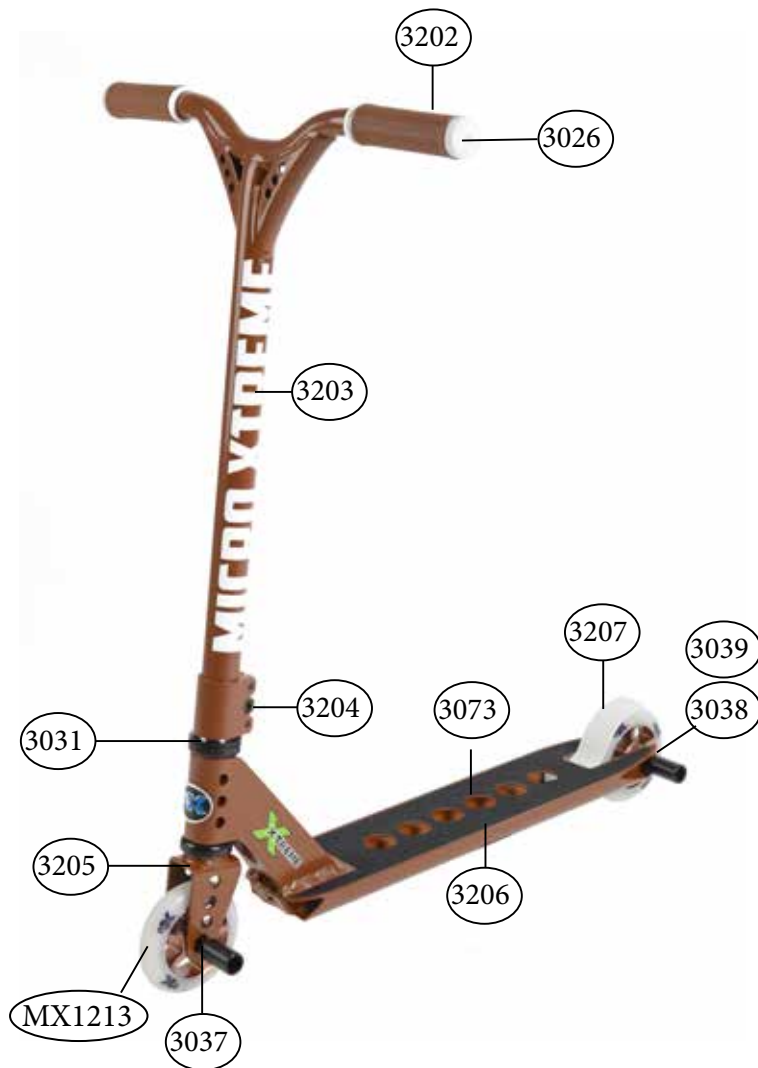

micro trixx SA0147

Artikel Nr.	Artikel
3026	plugs mx trixx
3031	lenklager
3037	radschraube vorne
3038	radschraube hinten
3039	distanzhülse
3073	griptape
3202	handgriffe trixx braun
3203	one pice bar trixx braun
3204	klammer braun
3205	radgabel braun
3206	deck mx trixx braun
3207	brake mx trixx
MX1213	wheel mx trixx 100mm