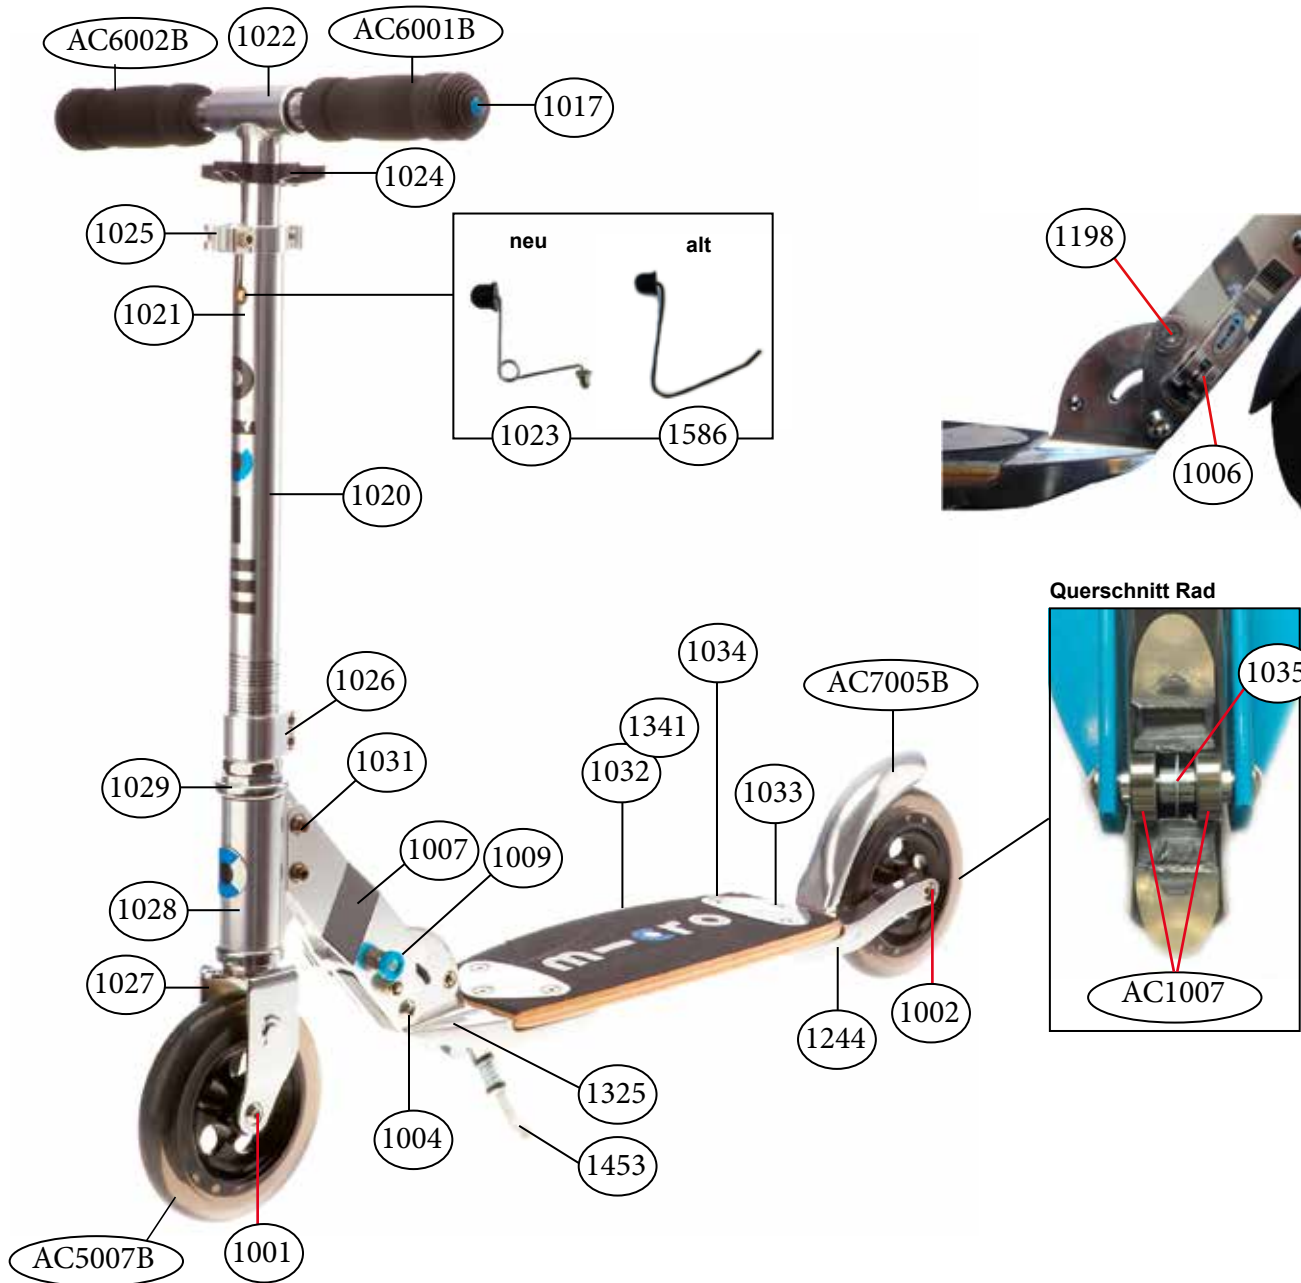

micro flex SA0010 mit Ständer

Artikel Nr.	Artikel
AC6001B	Schaumstoffgriffe Blister
AC6002B	Griffe mit Plugs Blister
1001	achsschraube innengewinde, 40 mm
1002	achsschraube innengewinde, 49 mm
1004	achsschraube innengewinde, 44 mm
1006	schnellspanner komplett, scooter
1007	schenkel links & rechts, flex, silber
1009	druckknopf, blau
1013	bremsfeder, flex
1014	bremsbolzen, flex
1017	plugs & gummiband für griffe, scooter
1020	lenkrohr, flex, silber
1021	lenkerführung, kunststoff, scooter
1022	T-stück lenkstange, scooter
1024	haltevorrichtung für handgriffe
1025	lenkerklammer mit schnellspanner, scooter, silber
1026	lenkklammer unten, scooter, silber
1027	radgabel, flex
1028	lenkkopf, flex, silber
1029	steuersatz komplett, scooter
1031	achsschraube innengewinde, 19 mm
1032	deck & griptape, flex, silver
1033	befestigungselemente komplett, deck, flex
1034	senkkopfschraube, 23 mm
1035	distanzhülse, rad innen, 19.6 mm
1198	druckknopf, silber
1242	bremsblech, flex, silber
1244	hinterteil komplett ohne rad mit bremsse, flex silber
1325	block klappmechanismus, flex air, silber
1341	griptape, flex
1453	seitenständer ohne schrauben, flex 200 mm
AC5007B	Rad komplett Blister 145mm
AC7005B	Bremse komplett Blister
AC1007	Kugellager 1 Stück ABEC 5