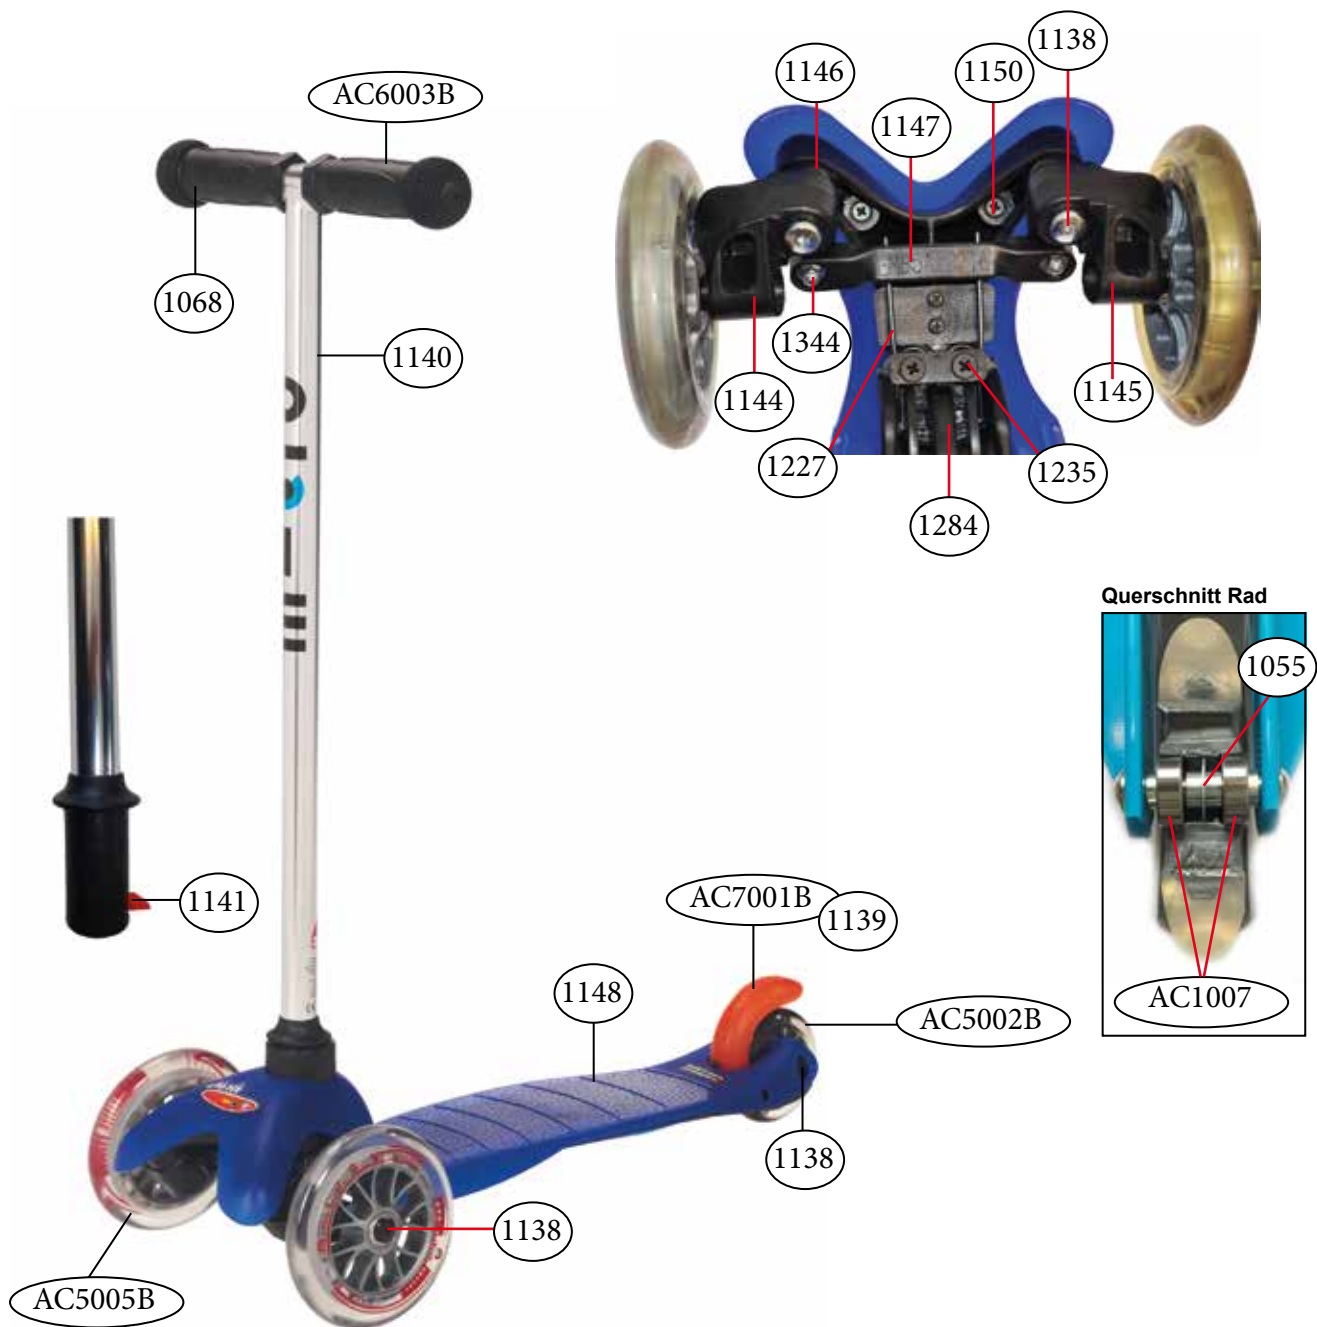

MMD038

MMD008

MMD003

Old 2016
MMD007

New 2017
MMD007

Artikel Nr.	Artikel
AC6003B	Gummigriffe Blister schwarz
1055	distanzhülse, rad innen, 10.25 mm
1068	griffe, gummi, schwarz
1138	achsschraube innengewinde, 42 mm
1139	bremse, mini, orange
1140	t-lenkstange komplett, mini, handgriffe schwarz
1141	druckknopf & feder, lenkstange, mini
1142	U-bügel, mini
1144	achsschenkel links, mini
1145	achsschenkel recht, mini
1146	lenkansschlagsscheiben links & rechts, mini
1147	spurstange mini
1148	deck, mini, blau
1150	schrauben, deck mini
1227	B-bügel, mini & maxi
1235	halterschraube mit platte zu B-bügel, maxi
1284	grundplatte, mini, schwarz
1336	t-lenkstange, mini, kurz
1344	achsschraube aussengewinde, schraubenmutter & unterlagscheibe, 22 mm
1587	schraubenmutter bremsse, mini
1588	schraubenmutter bremsse
AC7001B	Bremse komplett Blister
AC5005B	Rad vorne komplett Blister 120mm
AC5002B	Rad hinten komplett Blister 80mm
AC1007	Kugellager 1 Stück ABEC 5

mini micro - Farben

Artikel Nr. und Farbe	Deck	Gummi Griffe	Lenkstange komplett	Bremse
 MM0002 pink	1149	1068	1140	1139
 MM0005 orange	1272	1068	1140	1139
 MM0007 grün	1273	1276	1140	1139
 MM0008 rot	1274	1277	1140	1139
 MM0009 gelb	1275	1278	1140	1139
 MM0022 aqua	1337	1289	1140	1139
 MM0156 purple	1436	1285	1140	1139
 MM0184 candy blau	1606	1607	1609	1608
 MM0185 candy pink	1610	1611	1613	1612
 MM0186 candy lilac	1614	1615	1617	1616