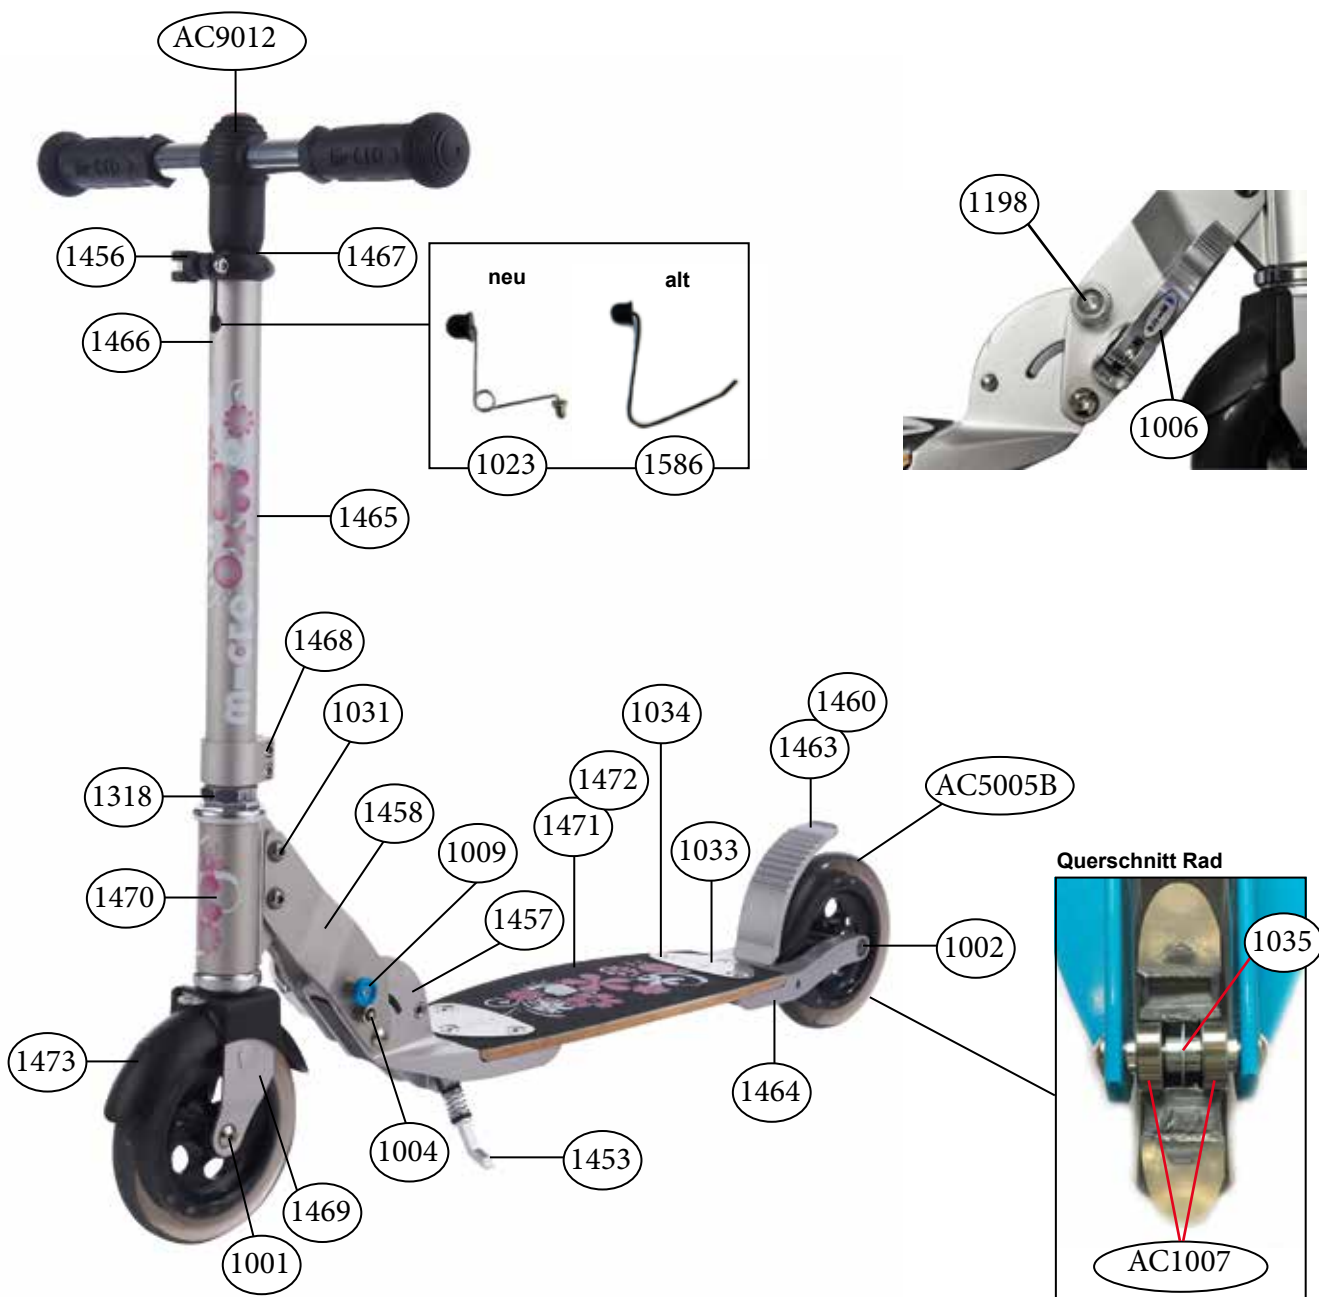

micro lady flex SA0100 mit Ständer

Artikel Nr.	Artikel
AC9012	Lenker Interchangeable
1001	achsschraube innengewinde, 40 mm
1002	achsschraube innengewinde, 49 mm
1004	achsschraube innengewinde, 44 mm
1006	schnellspanner komplett, scooter
1009	druckknopf, blau
1031	achsschraube innengewinde, 19 mm
1033	befestigungselemente komplett, deck, flex
1034	senkkopfschraube, 23 mm
1035	distanzhülse, rad innen, 19.6 mm
1198	druckknopf, silber
1318	steuersatz komplett schwarz (TW)
1453	seitenständer ohne schrauben, flex 200 mm
1456	lenkerklammer, plastik, schwarz
1457	block klappmechanismus, lady flex
1458	schenkel links & rechts, lady flex
1460	bremsblech, lady flex
1461	bremsfeder, lady flex
1462	bremsbolzen, lady flex
1463	bremse komplett, lady flex
1464	hinterteil komplett ohne rad mit bremsen, lady flex
1465	lenkrohr, lady flex
1466	lenkerführung, kunststoff, lady flex
1467	T-stück lenkstange, lady flex
1468	lenkklammer unten, lady flex
1469	radgabel, lady flex
1470	lenkkopf, lady flex
1471	deck & griptape, lady flex
1472	griptape, lady flex
1473	unteres schutzblech, lady flex
1586/1023	arretierbolzen & feder, monster bullet
AC1007	Kugellager 1 Stück ABEC 5
AC5005B	Rad komplett Blister 120mm