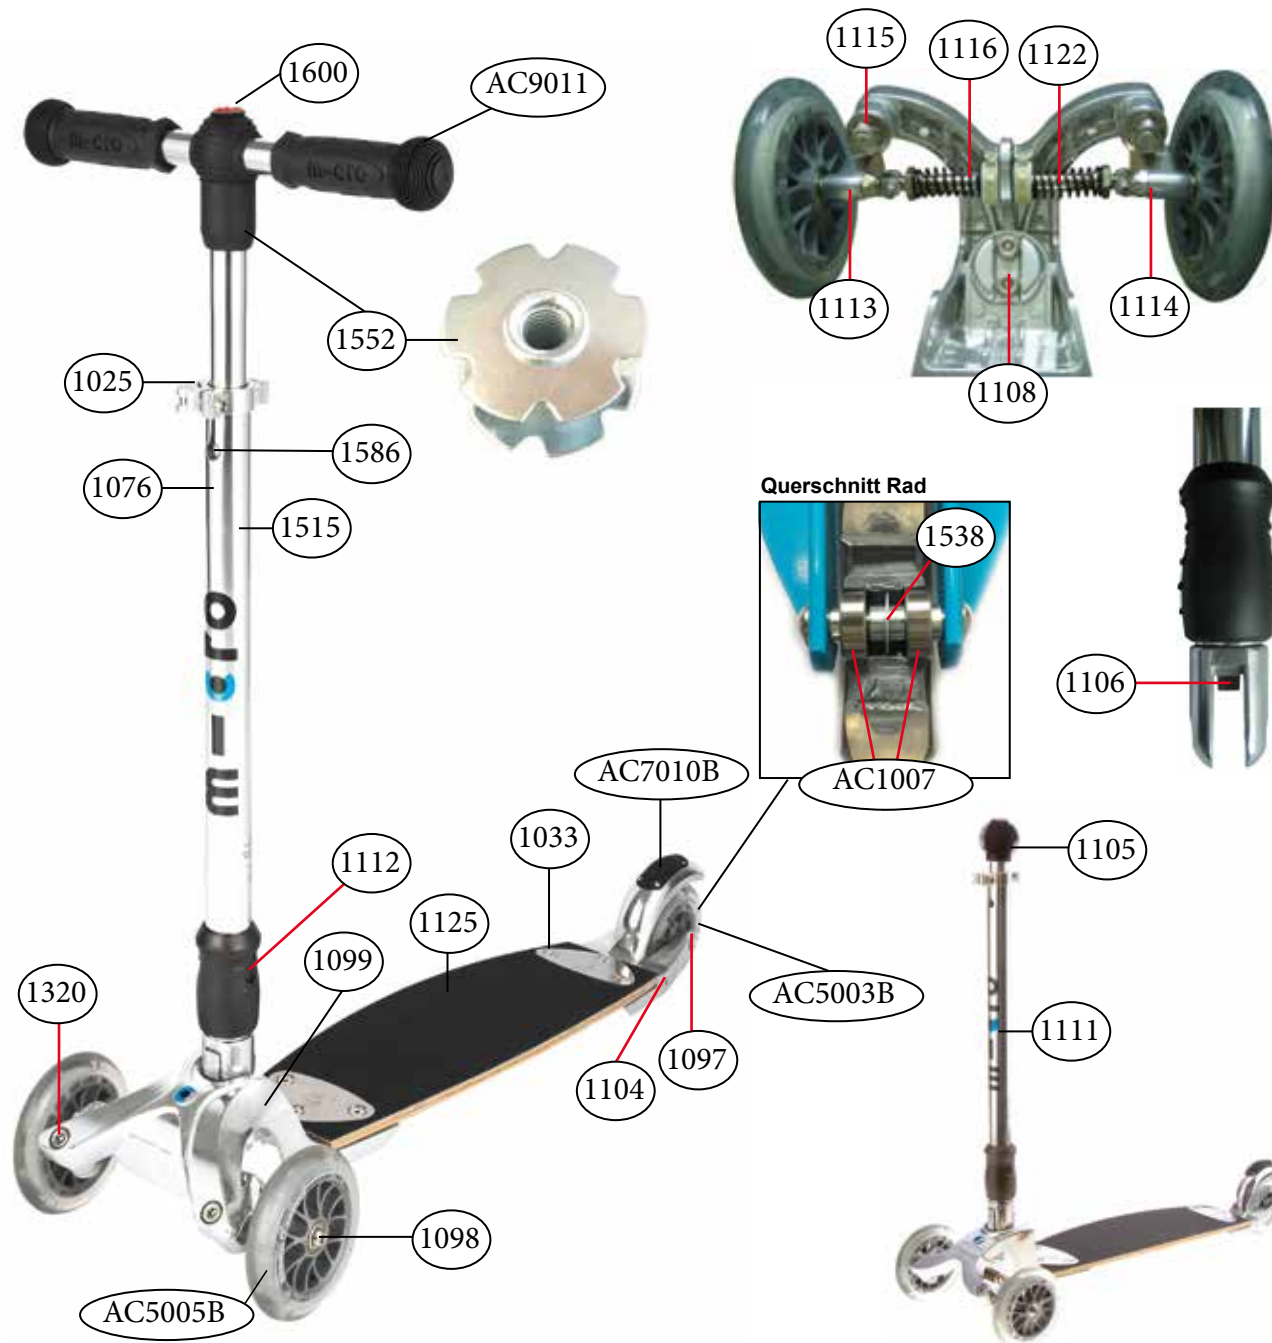

SA0119

SA0120

SA0038

NEW:
changed version for
200 mm wheeler

Old

micro kickboard original interchangeable KB0021

Artikel Nr.	Artikel
AC9011	Interchangeable
1025	lenkerklammer mit schnellspanner, scooter, silber
1033	befestigungselemente komplett, deck, flex
1076	lenkerführung, kunststoff, kickboard
1097	achsschraube aussengewinde & mutter, 36 mm
1098	achsschraube aussengewinde & mutter, 57 mm
1099	vorderteil komplett, kbo
1100	bremsblech, kbo
1101	bremsfeder, kbo
1102	bremsbolzen, kbo
1104	hinterteil komplett ohne rad mit bremsen, kbo
1105	lenkknauf, schwarz, kbo
1106	bolzen klappmechanismus kbo
1108	achsschraube aussengewinde, unterlagscheibe & feder, 25 mm
1111	lenkstange komplett, kbo
1112	achsschraube aussengewinde & mutter, 34 mm
1113	achsschenkel links, kbo
1114	achsschenkel recht, kbo
1115	achsschraube aussengewinde, mutter & unterlagscheibe, 46.50 mm
1116	spurstange komplett kbo/kbc
1122	lenkfeder schwarz (size D17xD1.8x60x10t)
1125	deck & griptape, kbo
1126	griptape, kbo
1320	achsschraube innengewinde, 46.50 mm
1424	t-lenkstange komplett, montiert, kbo, silber
1515	lenkstange & knauf, kbo, silber
1538	distanzhülse (innen) 10.3 mm
1552	sternschraube lenkstange kb
1586	arretierbolzen & feder alt
1600	endkappe (swiss design logo)
AC5003B	Rad hinten komplett Blister 100mm
AC5005B	Rad vorne komplett Blister 120mm
AC6003B	Handgriffe Blister
AC7010B	Bremse komplett Blister
AC1007	Kugellager 1 Stück ABEC 5