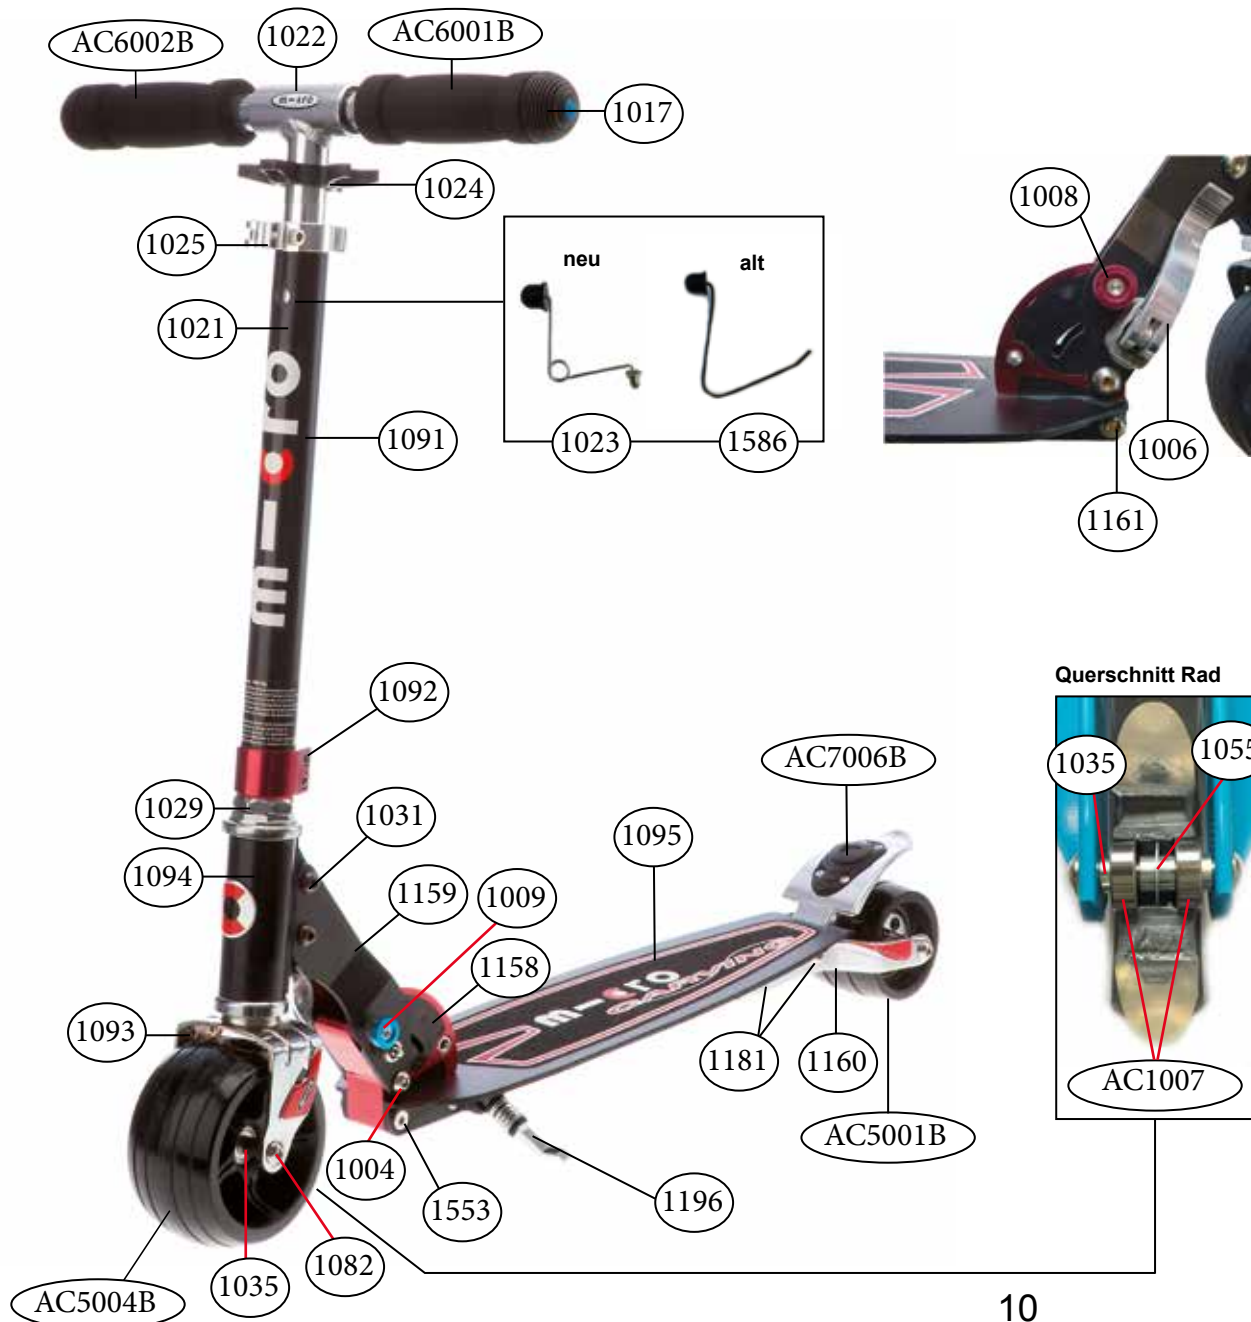

micro monster bullet SA0030

Artikel Nr.	Artikel
AC6001B	Schaumstoffgriffe Blister
AC6002B	Griffe mit Plugs Blister
1004	achsschraube innengewinde, 44 mm
1006	schnellspanner komplett, scooter
1008	druckknopf, rot
1009	druckknopf, blau
1017	plugs & gummiband für griffe, scooter
1021	lenkerführung, kunststoff, scooter
1022	T-stück lenkstange, scooter
1024	haltevorrichtung für handgriffe
1025	lenkerklammer mit schnellspanner, scooter, silber
1029	steuersatz komplett, scooter
1031	achsschraube innengewinde, 19 mm
1035	distanzhülse, rad innen, 19.6 mm
1055	distanzhülse, rad innen, 10.25 mm
1082	achsschraube innengewinde, 70 mm
1086	bremsblech, monster bullet
1087	bremsfeder, monster bullet
1091	lenkrohr, monster bullet
1092	lenkklammer unten, monster bullet, rot
1093	radgabel, monster bullet
1094	lenkkopf, monster bullet
1095	deck & griptape, monster bullet
1096	griptape, monster bullet
1158	block klappmechanismus, monster bullet, rot
1159	schenkel links & rechts, monster bullet
1160	hintere radgabel, monster bullet
1161	achsschraube aussengewinde, 10.50 mm
1163/1586	arretierbolzen & feder, monster bullet
1181	achsschraube innengewinde, 47.50 mm
1196	seitenständer inkl. schrauben
1208	bremsbolzen, speed
1553/1023	achsschraube aussengewinde, 21.50 mm
AC5001B	Rad hinten komplett Blister
AC5004B	Rad vorne komplett Blister 120mm
AC7006B	Bremse komplett Blister
AC1007	Kugellager 1 Stück ABEC 5