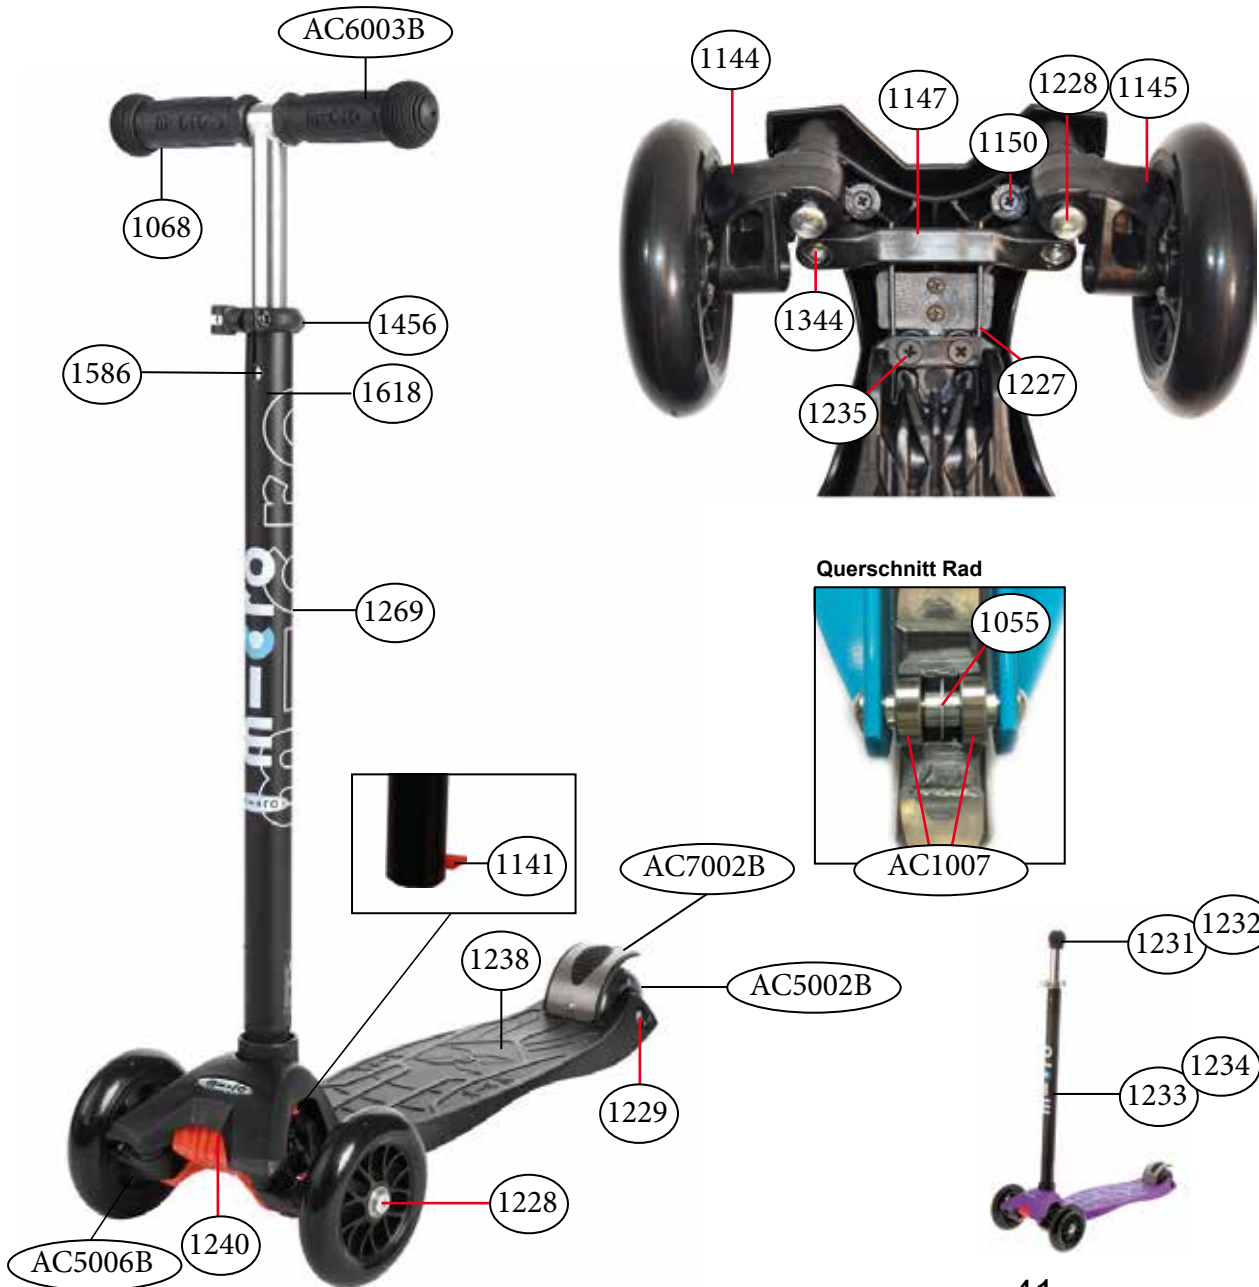

MMD036

MMD045

New 2017
MMD026

MMD035

maxi micro MM0015

Artikel Nr.	Artikel
AC6003B	Gummigriffe Blister
1055	distanzhülse, rad innen, 10.25 mm
1068	griffe, gummi, schwarz
1141	druckknopf & feder, lenkstange, mini
1144	achsschenkel links, mini
1145	achsschenkel recht, mini
1147	spurstange mini
1150	schrauben, deck mini
1227	B-bügel, mini & maxi
1228	achsschraube innengewinde, 44.5 mm
1229	achsschraube innengewinde, 65 mm
1230	bremse komplett, maxi, silber
1231	lenkknauf, maxi, schwarz
1232	lenkknauf, maxi, lila
1233	lenkstange komplett, maxi, lenkknauf schwarz
1234	lenkstange komplett, maxi, lenkknauf lila
1235	halterschraube mit platte zu B-bügel, maxi
1238	deck, maxi, schwarz
1240	unteres schutzblech, maxi, rot
1269	t-lenkstange komplett, maxi, schwarz, handgriffe schwarz
1344	achsschraube aussengewinde, schraubenmutter & unterlagscheibe, 22 mm
1456	lenkerklammer, plastik, schwarz
1586	arretierbolzen & feder alt
1587	schraubenmutter bremsen, mini
1618	lenkerführung, kunststoff, maxi
AC7002B	Bremse komplett Blister 80mm
AC5006B	Rad vorne komplett Blister 120mm
AC5002B	Rad hinten komplett Blister
AC1007	Kugellager 1 Stück ABEC 5