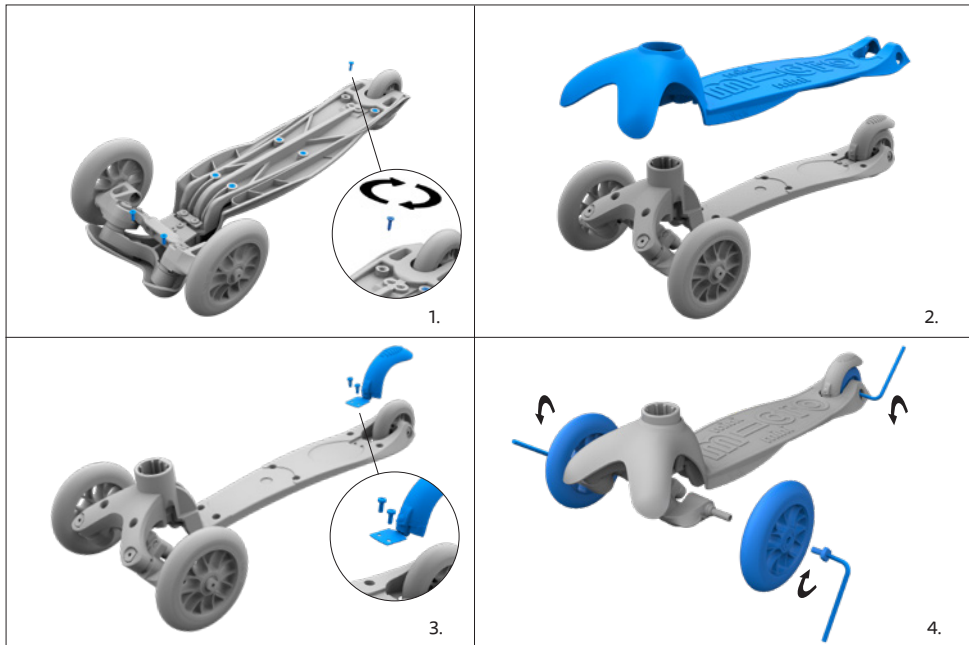

CUPRINS

Instrucțiuni de montare.....	3
Instrucțiuni privind întreținerea	8
Instrucțiuni privind siguranța.....	10
Montare.....	12
Întreținere.....	12
Garanție	12
Eliminare	12