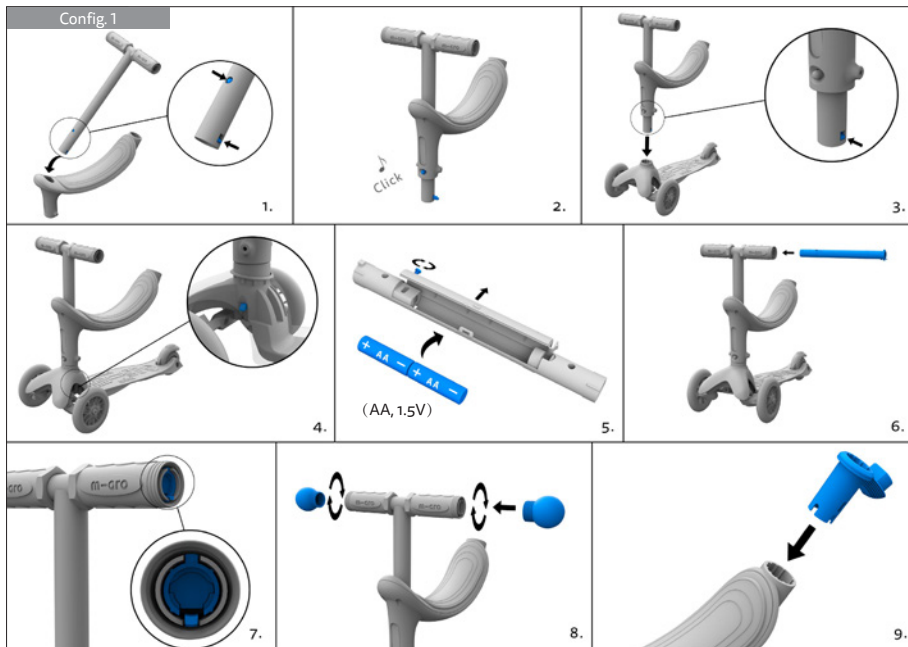

Config. 1

Config. 2

Config. 3

Config. 4

Config. 5