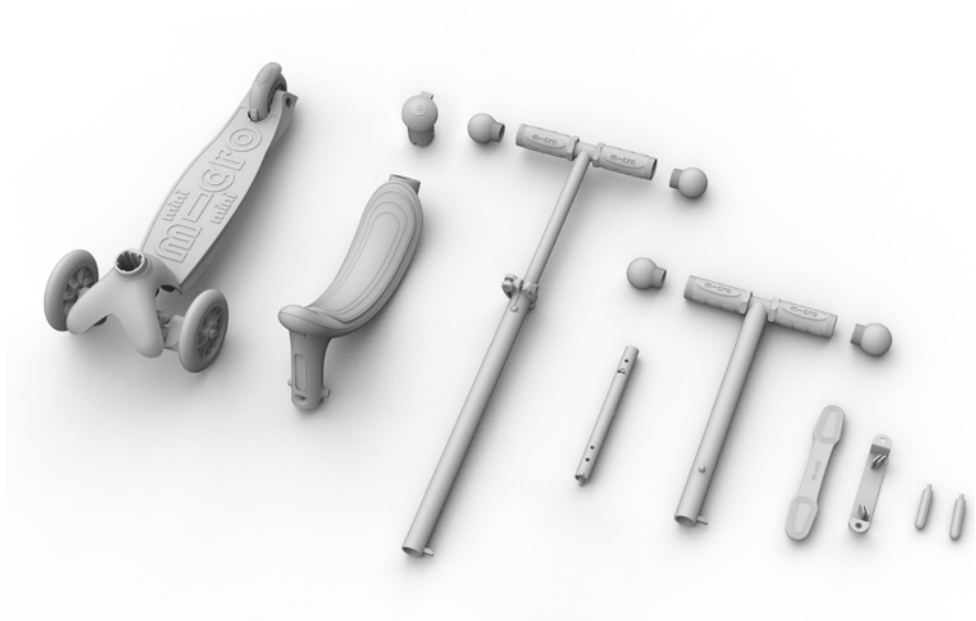

MICRO MINI2GROW DELUXE MAGIC LED

Romanian

Imaginile sunt doar pentru referință

better urban lifestyle

Config. 1

Config. 2

Config. 3

Config. 4

Micro Mini2Grow este adecvat pentru copii de până la 130 cm înălțime.

Avertisment: Purtați întotdeauna echipament de protecție atunci când utilizați Micro Mini2Grow. A nu se utiliza în trafic. Sarcină maximă: 20 kg cu scaun, 50 kg fără.

Copiii trebuie să poarte întotdeauna cască de siguranță, protecție pentru cot și genunchi, precum și încălțăminte cu talpă din cauciuc atunci când merg pe Micro Mini2Grow. Utilizarea produsului neatență sau necorespunzătoare poate duce la accidente și vătămări grave sau chiar fatale. Respectați următoarele informații pentru a evita accidentele și vătămările corporale.